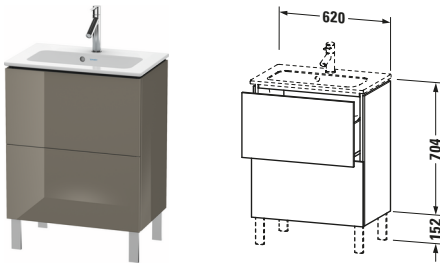

Waschtischunterbau bodenstehend

Basis Angaben	
Langbezeichnung	Duravit L-Cube Waschtischunterbau bodenstehend, Flanell Grau Hochglanz, Rechteckig, Anzahl Auszüge: 2, Tip-on Technik – LC667308989

Spezifikationen	
Anzahl Auszüge	2
Für Anzahl Waschtische	1
Compact	✓
Montagegrad	Montiert
Waschplatz	
Position Becken	Mitte
Montage	
Montageart	Montage unter Waschtisch / Bodenstehend / Wandmontage
Farbe	
Farbwert	Flanell Grau
Glanzgrad	Hochglanz
Front	
Farbwert Front	Flanell Grau
Glanzgrad Front	Hochglanz
Korpus	
Glanzgrad Korpus	Hochglanz
Material Korpus	Hochverdichtete MDF-Platte
Oberfläche Korpus	Lack
Griff	
Ausführung Griff	Grifflos

Features	
Tip-on Technik	✓
Einrichtungssystem	Optional
Selbsteinzug mit Dämpfung	✓
Siphonausschnitt	✓
Schürze	✓
Füße	Optional

Lieferumfang	
Montage	
Inkl. Befestigungsmaterial	✓
Technische Dokumentation	
Inkl. Montageanleitung	digital und gedruckt

Vermaßung	
Breite / Länge	620 mm
Höhe	704 mm
Tiefe / Breite	391 mm
Min. Wandabstand	0 mm

Passende Produkte	
Passende Artikel	
	Sockelfuß # UV9991 Universal
	Raumsparsiphon # 005076 Universal
	Einrichtungssystem Set # UV0500 Universal
	Sockelfuß # UV9993 Universal
	Waschtisch # 234263 ME by Starck
Notwendige Artikel	
	Waschtisch # 234263 ME by Starck