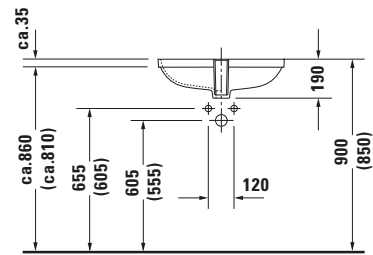

Einbauwaschtisch

Basis Angaben

Langbezeichnung	Duravit D-Code Einbauwaschtisch 560 mm Weiß Hochglanz, Anzahl Hahnlöcher pro Waschplatz: 0, Überlauf – 0338560000
-----------------	---

Spezifikationen

Farbe	
Farbwert	Weiß
Innenfarbe	Weiß
Außenfarbe	Weiß
Glanzgrad	Hochglanz
Glanzgrad Innen	Hochglanz
Glanzgrad Außen	Hochglanz
Überlauf	
Überlauf	✓
Material	
Material	Keramik

Beschreibungstexte

Ausschreibungstext	Duravit D-Code Einbauwaschtisch Weiß Hochglanz 560 mm, Designer: sieger design, Sanitärkeramik, Einbau von unten, Überlauf, Position Ablauf: Mitte, Anzahl Becken: 1, Beckenform: Rechteckig, Position Becken: Mitte, Position Hahnloch: Ohne, Weiß Hochglanz, Geeignet für Möbel, CE-Kennzeichen-1: EN 14688, EAN Nr.: 4021534457852, Artikelgewicht: 9,4 kg, Beckenbreite: 550 mm, Beckentiefe: 400 mm, Abmessungen (Breite / Länge x Tiefe / Breite x Höhe): 560 x 430 x 210 mm, Artikel Nr.: 0338560000
--------------------	---

Logistik

Artikelgewicht	9,4 kg
----------------	--------

Passende Produkte

Passende Artikel	
	Push-open Ventil # 005052 Universal
	Befestigung # 0050280000 Universal

Weitere Informationen finden Sie hier

<https://pro.duravit.de/p/0338560000>