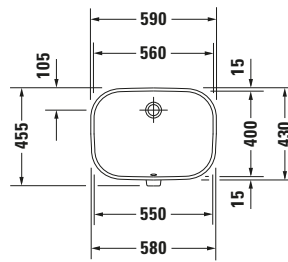

Einbauwaschtisch

Basis Angaben

Langbezeichnung	Duravit D-Code Einbauwaschtisch 560 mm Weiß Hochglanz, Anzahl Hahnlöcher pro Waschplatz: 0, Überlauf – 0338560000
-----------------	---

Spezifikationen

Farbe	
Farbwert	Weiß
Innenfarbe	Weiß
Außenfarbe	Weiß
Glanzgrad	Hochglanz
Glanzgrad Innen	Hochglanz
Glanzgrad Außen	Hochglanz
Überlauf	
Überlauf	✓
Material	
Material	Keramik

Beschreibungstexte

Ausschreibungstext	Duravit D-Code Einbauwaschtisch Weiß Hochglanz 560 mm, Designer: sieger design, Sanitärkeramik, Einbau von unten, Überlauf, Position Ablauf: Mitte, Anzahl Becken: 1, Beckenform: Rechteckig, Position Becken: Mitte, Position Hahnloch: Ohne, Weiß Hochglanz, Geeignet für Möbel, CE-Kennzeichen-1: EN 14688, EAN Nr.: 4021534457852, Artikelgewicht: 9,4 kg, Beckenbreite: 550 mm, Beckentiefe: 400 mm, Abmessungen (Breite / Länge x Tiefe / Breite x Höhe): 560 x 430 x 210 mm, Artikel Nr.: 0338560000
--------------------	---

Logistik

Artikelgewicht	9,4 kg
----------------	--------

Passende Produkte

Passende Artikel	
	Push-open Ventil # 005052 Universal
	Befestigung # 0050280000 Universal

Weitere Informationen finden Sie hier

<https://pro.duravit.de/p/0338560000>