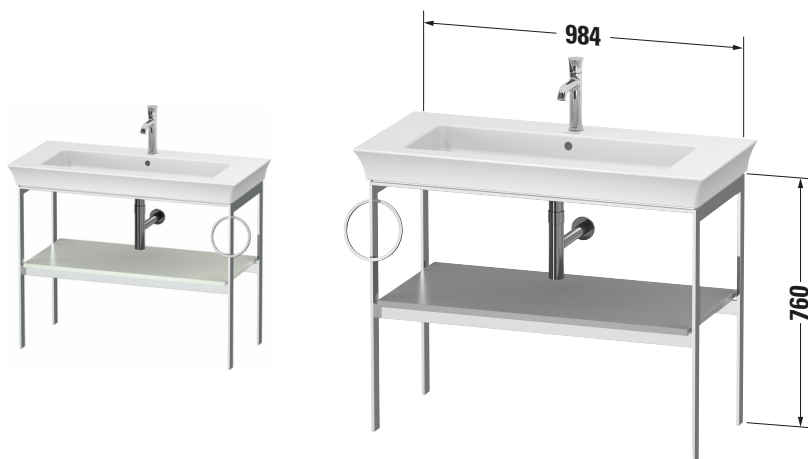

# White Tulip # WT4544R3636

Design by Philippe Starck

## Metallkonsole

Basis Angaben	
Langbezeichnung	Duravit White Tulip Metallkonsole, , Rechteckig – WT4544R3636

Spezifikationen	
<b>Ablage</b>	
Anzahl Ablageflächen	1
Für Anzahl Waschtische	1
Montagegrad	Teilweise montiert
<b>Waschplatz</b>	
Position Becken	Mitte
<b>Montage</b>	
Montageart	Bodenstehend / Wandmontage
<b>Gestell</b>	
Farbwert Gestell	Chrom
Material Gestell	Aluminium
Glanzgrad Gestell	Hochglanz

Features	
Integrierter Höhenausgleich	✓

Lieferumfang	
<b>Montage</b>	
Inkl. Befestigungsmaterial	✓
<b>Technische Dokumentation</b>	
Inkl. Montageanleitung	digital und gedruckt

Logistik	
Artikelgewicht	12 kg
<b>Verkaufsverpackung</b>	
Art Verkaufsverpackung	Karton
Menge / Verkaufsverpackung	1 Stk.
Ab Werk verpackt	✓
Breite Verkaufsverpackung inkl. Artikel	922 mm
Höhe Verkaufsverpackung inkl. Artikel	1060 mm
Tiefe Verkaufsverpackung inkl. Artikel	550 mm
Gewicht Verkaufsverpackung inkl. Artikel	12 kg
Anzahl Packstücke	1

Vermaßung	
Breite / Länge	984 mm
Höhe	760 mm
Tiefe / Breite	450 mm

Passende Produkte	
<b>Passende Artikel</b>	
	Waschtisch # 236310 White Tulip
	Designsiphon # 005036 Universal
<b>Notwendige Artikel</b>	
	Waschtisch # 236310 White Tulip