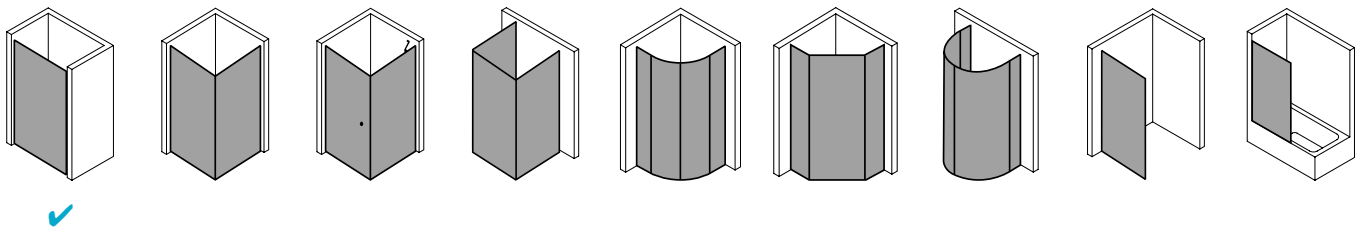

Produktleistungen

- Kermi Duschdesign PASA XP Pendeltür 1-flügelig mit Festfeld
- Zum Einbau in einer Nische.
- Teilgerahmte Tür mit einem Glasflügel, nach innen und außen öffnend, mit einem Festfeld.
- Optional mit PASA-Stabilisierung (innen) ZDSS VSS PX. Die verwendete Stabilisierung erhöht das Produkt um 32 mm.
- Verglasung mit 8 mm Einscheiben-Sicherheitsglas nach EN 12150-1, optional mit Pflegeleicht-Beschichtung CLEAN.
- Profile aus hochwertigem eloxiertem Aluminium, Beschläge und Griffe aus hochwertigem Metall.
- Verstellmöglichkeit im Wandprofil festfeldseitig 30 mm, verschlusseitig 5 mm.
- Türbeschläge mit Hebe-Senk-Mechanismus und innen bündig mit der Glasoberfläche.
- Durchgehende Magnetleisten und Dichtprofile, waagerechte Dichtleiste mit Wasserabpralleffekt.
- Mit Bodenschwelle (Höhe 6 mm), oder ohne Bodenschwelle (bodenfrei) installierbar.
- PASA XP erfüllt die Anforderungen der Spritzwasserschutzprüfung nach DIN EN 14428.
- Im Lieferumfang enthalten: Befestigungsmaterial. Ein frei platzierbarer transparenter Handtuchhalter-Haken.
- Made in Germany.
- Geprüft nach DIN EN 14428 (CE).
- 20 Jahre Ersatzteil-Nachkaufsicherheit nach Auslauf des Modells.
- Qualitätssicherungssystem zertifiziert nach DIN EN ISO 9001:2015.
- Umweltmanagement zertifiziert nach DIN EN 14001:2015.
- Energiemanagement zertifiziert nach DIN EN 50001:2011.

Technische Daten

Höhe	2000 mm
Breite	900 mm
Tiefe	31 mm
Oberfläche	Silber Mattglanz
Glas	ESG SR Opaco
Beschichtung	ohne
Wanneneinbaumaß	875-910 mm
Anschlag	links
Türart	

Einbausituation

Technische Darstellung