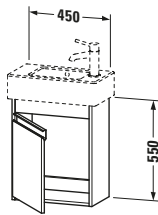

Ketho # KT6629L0707

Design by Christian Werner

Waschtischunterbau wandhängend

Basis Angaben	
Langbezeichnung	Duravit Ketho Waschtischunterbau wandhängend, Betongrau Matt, Rechteckig, Anzahl Türen: 1 – KT6629L0707

Spezifikationen	
Tür	
Anzahl Türen	1
Türanschlag	Links
Für Anzahl Waschtische	1
Montagegrad	Montiert
Waschplatz	
Position Becken	Mitte
Montage	
Montageart	Montage unter Waschtisch / Wandhängend / Wandmontage
Farbe	
Farbwert	Betongrau
Glanzgrad	Matt
Front	
Farbwert Front	Betongrau
Glanzgrad Front	Matt
Korpus	
Glanzgrad Korpus	Matt
Material Korpus	Hochverdichtete Dreischicht-Holzspanplatte
Oberfläche Korpus	Dekor
Griff	
Ausführung Griff	Griffleiste
Anzahl Griffe	1
Farbwert Griff	Silber

Features	
Automatiktürscharnier mit Dämpfung	✓

Lieferumfang	
Montage	
Inkl. Befestigungsmaterial	✓
Technische Dokumentation	
Inkl. Montageanleitung	digital und gedruckt

Logistik	
Artikelgewicht	13,5 kg
Verkaufsverpackung	
Art Verkaufsverpackung	Karton
Menge / Verkaufsverpackung	1 Stk.
Ab Werk verpackt	✓
Breite Verkaufsverpackung inkl. Artikel	540 mm
Höhe Verkaufsverpackung inkl. Artikel	710 mm
Tiefe Verkaufsverpackung inkl. Artikel	400 mm
Gewicht Verkaufsverpackung inkl. Artikel	16,5 kg
Anzahl Packstücke	1

Vermaßung	
Breite / Länge	450 mm
Höhe	550 mm
Tiefe / Breite	225 mm
Min. Wandabstand	20 mm

Passende Produkte	
Passende Artikel	
	Handwaschbecken # 070350 Vero
Notwendige Artikel	
	Handwaschbecken # 070350 Vero

Weitere Informationen finden Sie hier

<https://pro.duravit.de/p/KT6629L0707>

Alle Zeichnungen enthalten alle notwendigen Maße (mm), die den üblichen Toleranzen unterliegen. Exakte Maße können nur am Produkt abgenommen werden.