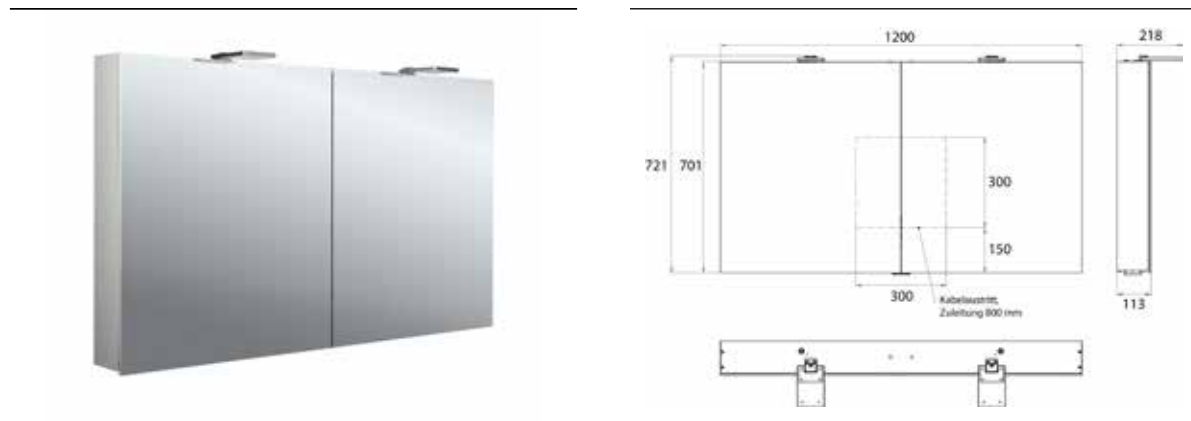

PRODUKTINFORMATION

Lichtspiegelschrank Flat 2 Style (LED), 1200 mm, IP 20, 26 W, 2.700-6.500 K aluminium

Art.-Nr.9797 063 05

Aufputzmodell, 4 stufenlos einstellbare Ablagen, 2 Türen, 2 Steckdosen, Höhe: 721 mm, zwei LED-Aufsatzleuchten (Waschtischbeleuchtung, Oberlicht separat abschaltbar)