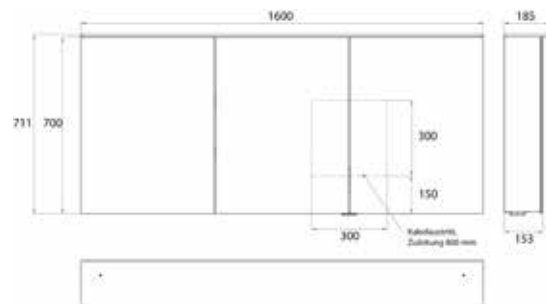

## PRODUKTINFORMATION

Lichtspiegelschrank Pure 2 Design (LED), 1600 mm, IP 20, 36 W, 2.700-6.500 K aluminium

Art.-Nr.9797 054 07

Aufputzmodell, 6 stufenlos einstellbare Ablagen, 3 Türen, 2 Steckdosen, Höhe: 711 mm, mit Lichtsegel (Waschtischbeleuchtung, Oberlicht separat abschaltbar)