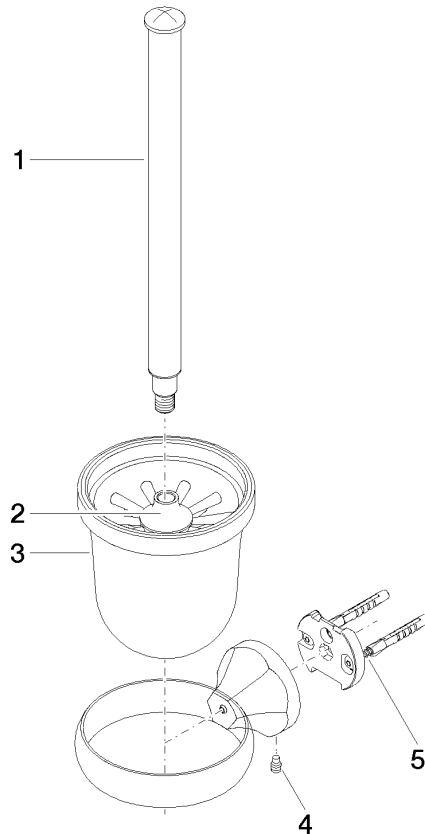

83 900 361 Produktversion ab 03.07.2016

- Glas aus Kristallglas, matt
- Bürstenkopf, weiß
- Breite 110 mm
- Höhe 400 mm
- Ausladung 147 mm

	Messing (23kt Gold)	83 900 361-09
	Chrom	83 900 361-00
	Platin gebürstet	83 900 361-06
	Platin	83 900 361-08
	Dark Brass matt	83 900 361-16
	Dark Bronze matt	83 900 361-17
	Messing gebürstet (23kt Gold)	83 900 361-28
	Bronze gebürstet	83 900 361-42
	Dark Platin gebürstet	83 900 361-99

Empfohlenes Zubehör

Bürstenkopf , weiß -

08 18 50 600
90

Empfohlenes Zubehör

Glaseinsatz , matt -

08 90 04 000
82

Empfohlenes Zubehör

Bürstengriff - Messing (23kt Gold) 90 28 22 538
03-09

83 900 361 Produktversion ab 03.07.2016

mm [inches]

Ersatzteilstückliste

Nr.	Artikelnummer	Benennung	Verbaumenge	Lieferzeit
1	90 28 22 538 03-09	Bürstengriff - Messing (23kt Gold)	1,00	40
5	05 17 97 507 00 90	Befestigungssatz 52 x 45 x 70 mm -	1,00	2
2	08 18 50 600 90	Bürstenkopf , weiß -	1,00	-
Ersatzteil nicht mehr bestellbar, bitte bestellen Sie den Nachfolgeartikel				
	9018506000090	Bürstenkopf , weiß -		
3	90 90 04 000 00 82	Glaseinsatz , matt -	1,00	2
4	04 31 11 140 00 90	Befestigung Gewindestift M6 x 10 mm -	1,00	2