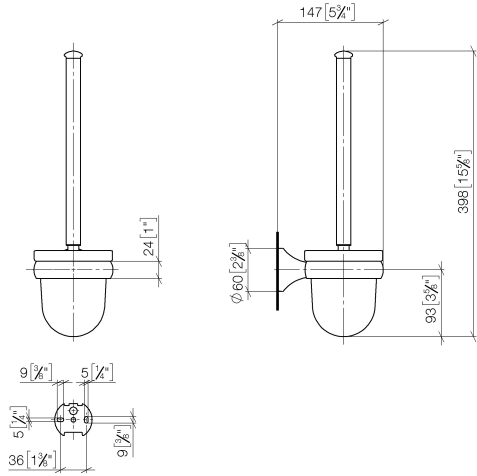

83 900 361 Produktversion ab 03.07.2016

- Glas aus Kristallglas, matt
- Bürstenkopf, weiß
- Breite 110 mm
- Höhe 400 mm
- Ausladung 147 mm

	Messing (23kt Gold)	83 900 361-09
	Chrom	83 900 361-00
	Platin gebürstet	83 900 361-06
	Platin	83 900 361-08
	Dark Brass matt	83 900 361-16
	Dark Bronze matt	83 900 361-17
	Messing gebürstet (23kt Gold)	83 900 361-28
	Bronze gebürstet	83 900 361-42
	Dark Platin gebürstet	83 900 361-99

83 900 361 Produktversion ab 03.07.2016

mm [inches]

Ersatzteilstückliste

Nr.	Artikelnummer	Benennung	Verbaumenge	Lieferzeit
1	90 28 22 538 03-09	Bürstengriff - Messing (23kt Gold)	1,00	40
5	05 17 97 507 00 90	Befestigungssatz 52 x 45 x 70 mm -	1,00	2
2	08 18 50 600 90	Bürstenkopf , weiß -	1,00	-
Ersatzteil nicht mehr bestellbar, bitte bestellen Sie den Nachfolgeartikel				
	9018506000090	Bürstenkopf , weiß -		
3	90 90 04 000 00 82	Glaseinsatz , matt -	1,00	2
4	04 31 11 140 00 90	Befestigung Gewindestift M6 x 10 mm -	1,00	2