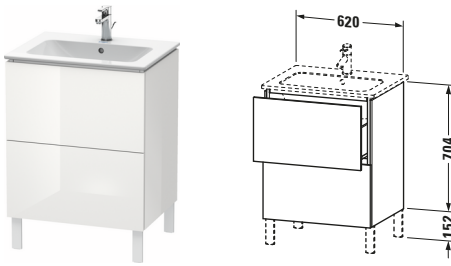

Waschtischunterbau bodenstehend

Basis Angaben	
Langbezeichnung	Duravit L-Cube Waschtischunterbau bodenstehend, Weiß Hochglanz, Rechteckig, Anzahl Auszüge: 2, Tip-on Technik – LC662508585

Spezifikationen	
Anzahl Auszüge	2
Für Anzahl Waschtische	1
Montagegrad	Montiert
Waschplatz	
Position Becken	Mitte
Montage	
Montageart	Montage unter Waschtisch / Bodenstehend / Wandmontage
Farbe	
Farbwert	Weiß
Glanzgrad	Hochglanz
Front	
Farbwert Front	Weiß
Glanzgrad Front	Hochglanz
Korpus	
Glanzgrad Korpus	Hochglanz
Material Korpus	Hochverdichtete MDF-Platte
Oberfläche Korpus	Lack
Griff	
Ausführung Griff	Grifflos

Features	
Tip-on Technik	✓
Einrichtungssystem	Optional
Selbsteinzug mit Dämpfung	✓
Siphonausschnitt	✓
Schürze	✓
FüÙe	Optional

Lieferumfang	
Montage	
Inkl. Befestigungsmaterial	✓
Technische Dokumentation	
Inkl. Montageanleitung	digital und gedruckt

Logistik	
Artikelgewicht	39,65 kg
Verkaufsverpackung	
Art Verkaufsverpackung	Karton
Menge / Verkaufsverpackung	1 Stk.
Ab Werk verpackt	✓
Breite Verkaufsverpackung inkl. Artikel	937 mm
Höhe Verkaufsverpackung inkl. Artikel	700 mm
Tiefe Verkaufsverpackung inkl. Artikel	565 mm
Gewicht Verkaufsverpackung inkl. Artikel	43 kg
Anzahl Packstücke	1

VermaÙung	
Breite / Länge	620 mm
Höhe	704 mm
Tiefe / Breite	481 mm
Min. Wandabstand	0 mm

Passende Produkte	
Passende Artikel	
	Einrichtungssystem Set # UV0501 Universal
	Raumsparsiphon # 005076 Universal
	Sockelfuß # UV9991 Universal
	Sockelfuß # UV9992 Universal
	Sockelfuß # UV9993 Universal
	Sockelfuß # UV9994 Universal
	Waschtisch # 233663 ME by Starck
Notwendige Artikel	
	Waschtisch # 233663 ME by Starck