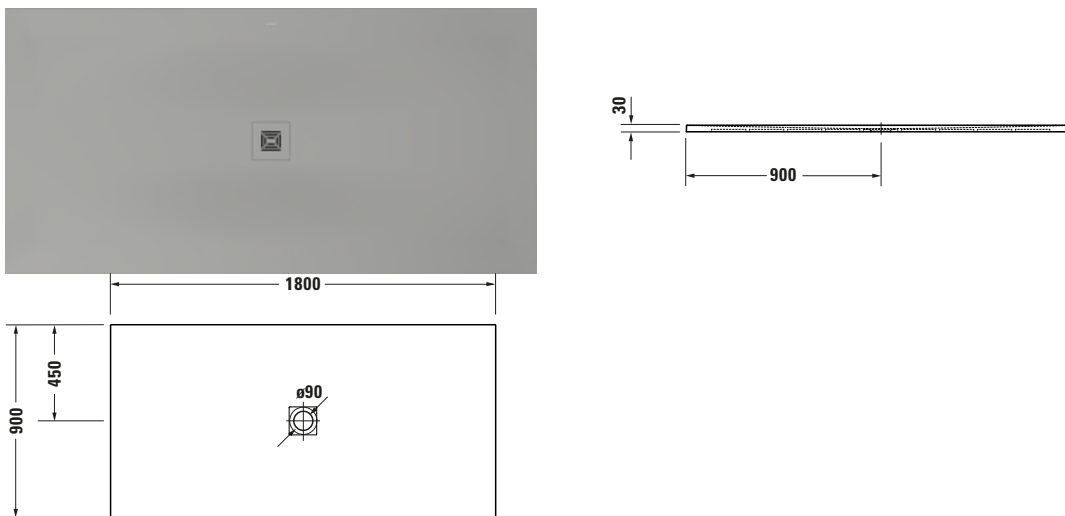

**Duschwanne**

Basis Angaben	
Langbezeichnung	Duravit Sustano Duschwanne 1800x900 mm Hellgrau Matt, Bodenbündig, Halbeinbau, Aufgesetzt, Material: Verbundwerkstoff, DuroCast Nature, Rechteckig – 720289630000000

Vermaßung	
Breite / Länge	1800 mm
Tiefe / Breite	900 mm
Min. Höhe mit Füßen	0 mm
Max. Höhe mit Füßen	0 mm
Höhe mit Wannenträger	0 mm
Gefälle zum Ablauf	1°
Durchmesser Ablaufloch	90 mm

Beschreibungstexte	
Ausschreibungstext	Duravit Sustano Duschwanne Hellgrau Matt, Form: Rechteckig, Verbundwerkstoff, DuroCast Nature, Einbauart: Bodenbündig, Halbeinbau, Aufgesetzt, Position Ablauf: Mitte, Rutschfestigkeitsklasse: C, CE-Kennzeichen-1: EN 14527, EAN Nr.: 4063382919151, Artikelgewicht: 26,5 kg, Abmessungen (Breite / Länge x Tiefe / Breite x Höhe): 1800 x 900 x 30 mm, Artikel Nr.: 720289630000000, Passende Artikel: Duschwannenablauf, Abdicht-Set, Wandprofil; Artikel Nr.: 792803000000000, 790126000000000; Modell Nr.: 791291, 791290, 792803, 790126, 791292

Spezifikationen	
Form	Rechteckig
Rutschfestigkeitsklasse	C
<b>Farbe</b>	
Farbwert	Hellgrau
Glanzgrad	Matt
<b>Material</b>	
Material	Verbundwerkstoff
Materialart	DuroCast Nature
<b>Montage</b>	
Einbauart	Bodenbündig / Halbeinbau / Aufgesetzt
<b>Ablauf</b>	
Position Ablauf	Mitte

Logistik	
Artikelgewicht	26,5 kg

Passende Produkte	
<b>Passende Artikel</b>	
	Duschwannenablauf # 791291 Sustano
	Duschwannenablauf # 791290 Sustano
	Abdicht-Set # 792803000000000 Universal
	Wandprofil # 790126000000000 Universal