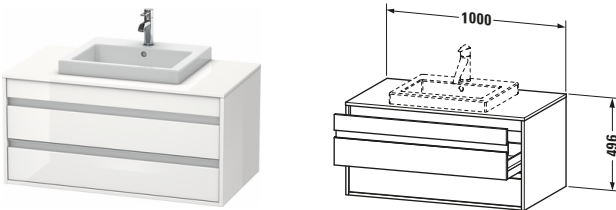

Konsolenwaschtischunterbau wandhängend

Basis Angaben	
Langbezeichnung	Duravit Ketho Konsolenwaschtischunterbau wandhängend, Weiß Hochglanz, Rechteckig, Anzahl Ausschnitte: 1, Anzahl Schubkästen: 2 – KT675502222

Features	
Selbsteinzug mit Dämpfung	✓
Siphonausschnitt	✓
Schürze	✓
Hahnlochbohrungen möglich	✓

Weitere Informationen finden Sie hier

<https://pro.duravit.de/p/KT675502222>

Spezifikationen	
Anzahl Ausschnitte	1
Anzahl Schubkästen	2
Für Anzahl Waschtische	1
Montagegrad	Montiert

Lieferumfang	
Inkl. Konsolenplatte	✓
Montage	
Inkl. Befestigungsmaterial	✓
Technische Dokumentation	
Inkl. Montageanleitung	digital und gedruckt

Waschplatz	
Position Becken	Mitte

Montage	
Montageart	Wandhängend / Wandmontage