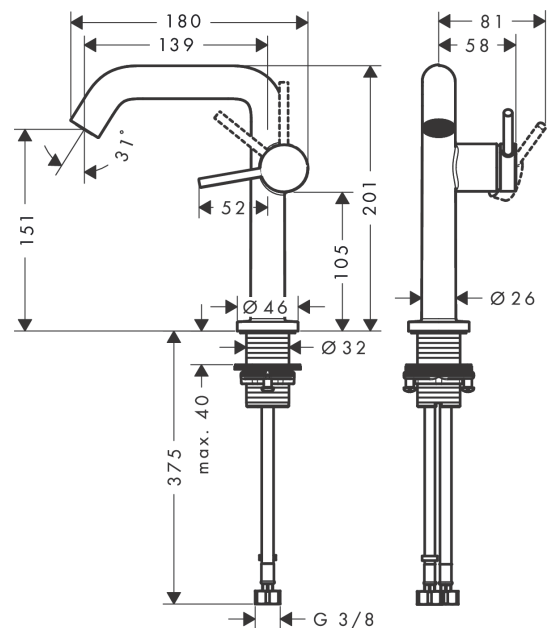

#### Merkmale

- besteht aus: Einhebel-Waschtischmischer, Ablaufgarnitur
- ComfortZone: 150
- Ausladung: 139 mm
- Auslaufhöhe: 151 mm
- Griffvariante: Hebel
- Strahlart: Normalstrahl
- Maximale Durchflussmenge bei 3 bar: 4 l/min
- Keramikmischsystem
- Push-Open Ablaufventil G 1 ¼
- Material Ablaufventil: Metall
- Geräuschgruppe: I
- Durchflussklasse: O
- CoolStart - Kaltwasser in Griff-Grundstellung
- PA-IX 38577/IO

### Produktabbildung

### Maßzeichnung

**Tecturis S**

**Einhebel-Waschtismischer 150 Fine CoolStart EcoSmart+ mit Push-Open Ablaufgarnitur**

Oberfläche: **Matt White** Artikelnummer: **73340700**

**Durchflussdiagramm**