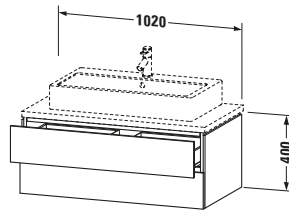

Konsolenwaschtischunterbau wandhängend

Basis Angaben	
Langbezeichnung	Duravit L-Cube Konsolenwaschtischunterbau wandhängend, Nussbaum Matt, Rechteckig, Anzahl Schubkästen: 2, Tip-on Technik – LC581907979

Lieferumfang	
Montage	
Inkl. Befestigungsmaterial	✓
Technische Dokumentation	
Inkl. Montageanleitung	digital und gedruckt

Passende Produkte	
Passende Artikel	
	Raumsparsiphon # 005076 Universal
	Einrichtungssystem Set # UV0508 Universal

Spezifikationen	
Anzahl Schubkästen	2
Für Anzahl Waschtische	1
Montagegrad	Montiert
Waschplatz	
Position Becken	Mitte
Montage	
Montageart	Konsolenmontage / Wandhängend / Wandmontage
Farbe	
Farbwert	Nussbaum
Glanzgrad	Matt
Front	
Farbwert Front	Nussbaum
Glanzgrad Front	Matt
Korpus	
Glanzgrad Korpus	Matt
Material Korpus	Hochverdichtete Dreischicht-Holzspanplatte
Oberfläche Korpus	Dekor
Griff	
Ausführung Griff	Grifflos

Logistik	
Artikelgewicht	36,5 kg
Verkaufsverpackung	
Art Verkaufsverpackung	Karton
Menge / Verkaufsverpackung	1 Stk.
Ab Werk verpackt	✓
Breite Verkaufsverpackung inkl. Artikel	615 mm
Höhe Verkaufsverpackung inkl. Artikel	1060 mm
Tiefe Verkaufsverpackung inkl. Artikel	550 mm
Gewicht Verkaufsverpackung inkl. Artikel	41 kg
Anzahl Packstücke	1

Notwendige Artikel	
	Konsolle # LC103C L-Cube
	Konsolle # LC107C L-Cube
	Konsolle # LC102C L-Cube
	Konsolle # LC106C L-Cube

Vermaßung	
Breite / Länge	1020 mm
Höhe	400 mm
Tiefe / Breite	547 mm
Min. Wandabstand	20 mm

Weitere Informationen finden Sie hier

<https://pro.duravit.de/p/LC581907979>

Features	
Tip-on Technik	✓
Einrichtungssystem	Optional
Selbsteinzug mit Dämpfung	✓
Siphonausschnitt	✓
Schürze	✓