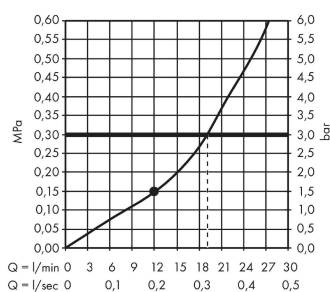

AXOR ShowerSolutions
Kopfbrause 460/300 1jet mit Brausearm und eckiger Rosette
 Oberfläche: **Polished Gold Optic** Artikelnummer: **35278990**

Beschreibung

Merkmale

- besteht aus: Kopfbrause, Brausearm, Rosette
- Brausekopfgrösse: 466 x 270 mm
- Strahlart: Rain
- Durchflussmenge Rain (bei 3 bar): 19 l/min
- Maximale Durchflussmenge bei 3 bar: 19 l/min
- Mindestfliessdruck: 1,5 bar
- Material Strahlscheibe: Metall
- Brausearmlänge: 460 mm
- Strahlscheibe zur Reinigung abnehmbar
- Kopfbrause zur Reinigung abnehmbar
- Montage: Wand
- Anschlussgewinde: G 1/2

Artikeldetails

TEAM-Nr. 758327.766
 Preis exkl. MwSt. 3560.00 CHF

Technologie

Zertifikate / Nachhaltigkeit

Produktabbildung

Maßzeichnung

Durchflussdiagramm

Die Verbrauchswerte wurden praxisnah mit den dazugehörigen Armaturen (Thermostat/ Mischer/Unterputzventil) gemessen.