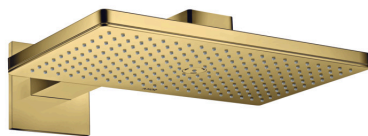

AXOR ShowerSolutions
Kopfbrause 460/300 1jet mit Brausearm und eckiger Rosette
Oberfläche: **Polished Gold Optic** Artikelnummer: **35278990**

Beschreibung

Merkmale

- besteht aus: Kopfbrause, Brausearm, Rosette
- Brausekopfgrösse: 466 x 270 mm
- Strahlart: Rain
- Durchflussmenge Rain (bei 3 bar): 19 l/min
- Maximale Durchflussmenge bei 3 bar: 19 l/min
- Mindestfliessdruck: 1,5 bar
- Material Strahlscheibe: Metall
- Brausearmlänge: 460 mm
- Strahlscheibe zur Reinigung abnehmbar
- Kopfbrause zur Reinigung abnehmbar
- Montage: Wand
- Anschlussgewinde: G 1/2

Artikeldetails

TEAM-Nr. 758327.766
Preis exkl. MwSt. 3560.00 CHF

Technologie

Zertifikate / Nachhaltigkeit

Produktabbildung