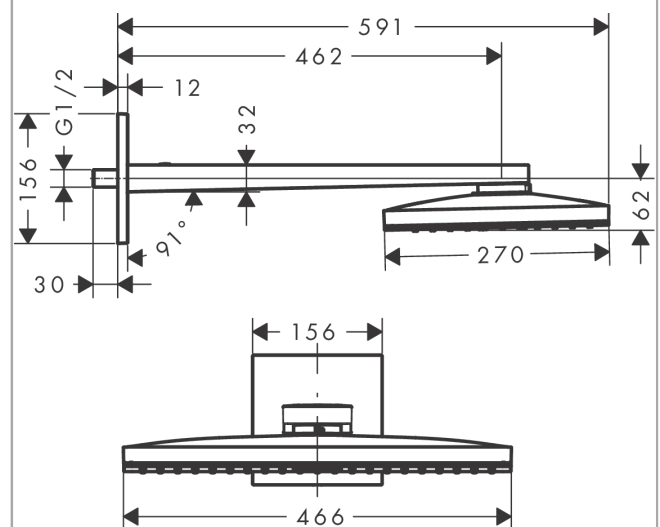

AXOR ShowerSolutions
Kopfbrause 460/300 1jet mit Brausearm und eckiger Rosette
 Oberfläche: **Polished Gold Optic** Artikelnummer: **35278990**

Beschreibung

Merkmale

- besteht aus: Kopfbrause, Brausearm, Rosette
- Brausekopfgrösse: 466 x 270 mm
- Strahlart: Rain
- Durchflussmenge Rain (bei 3 bar): 19 l/min
- Maximale Durchflussmenge bei 3 bar: 19 l/min
- Mindestfliessdruck: 1,5 bar
- Material Strahlscheibe: Metall
- Brausearmlänge: 460 mm
- Strahlscheibe zur Reinigung abnehmbar
- Kopfbrause zur Reinigung abnehmbar
- Montage: Wand
- Anschlussgewinde: G 1/2

Artikeldetails

TEAM-Nr. 758327.766
 Preis exkl. MwSt. 3560.00 CHF

Technologie

Zertifikate / Nachhaltigkeit

Produktabbildung

Maßzeichnung

Durchflussdiagramm

Die Verbrauchswerte wurden praxisnah mit den dazugehörigen Armaturen (Thermostat/ Mischer/Unterputzventil) gemessen.