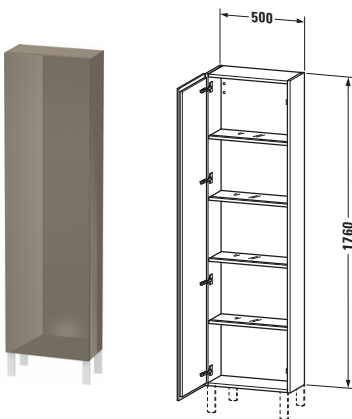

L-Cube # LC1171L8989

Design by Christian Werner

Hochschrank

Basis Angaben	
Langbezeichnung	Duravit L-Cube Hochschrank, Flanell Grau Hochglanz, Rechteckig, Anzahl Türen: 1 – LC1171L8989
Artikel Nr.	LC1171L8989

Spezifikationen

Tür	
Anzahl Türen	1
Türanschlag	Links
Böden	
Anzahl Glasfachböden mit Aluträgersystem	4
Montage	
Montageart	Wandhängend / Wandmontage
Montagegrad	Montiert
Farbe	
Farbwert	Flanell Grau
Glanzgrad	Hochglanz
Front	
Farbwert Front	Flanell Grau
Glanzgrad Front	Hochglanz
Material Front	Hochverdichtete MDF-Platte
Korpus	
Farbwert Korpus	Flanell Grau
Glanzgrad Korpus	Hochglanz
Material Korpus	Hochverdichtete MDF-Platte
Oberfläche Korpus	Lack
Griff	
Ausführung Griff	Grifflos

Logistik

Artikelgewicht	32,9 kg
----------------	---------

Verkaufsverpackung

Art Verkaufsverpackung	Karton
Menge / Verkaufsverpackung	1 Stk.
Ab Werk verpackt	✓
Breite Verkaufsverpackung inkl. Artikel	550 mm
Höhe Verkaufsverpackung inkl. Artikel	1790 mm
Tiefe Verkaufsverpackung inkl. Artikel	410 mm
Gewicht Verkaufsverpackung inkl. Artikel	32,9 kg
Anzahl Packstücke	1