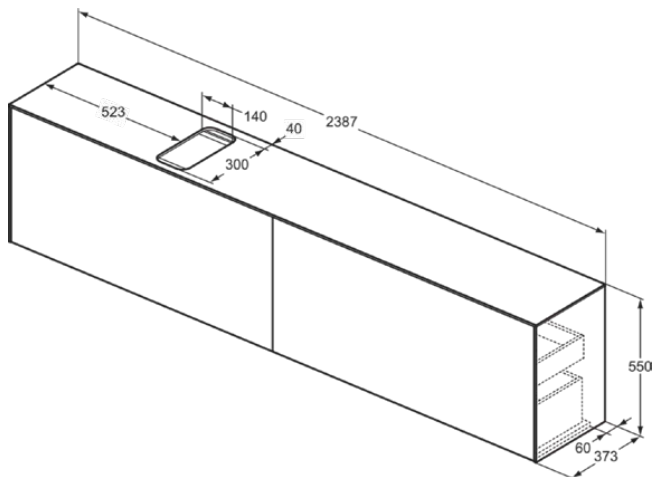

CONCA

T4340Y6

CONCA | Waschtisch-Unterschrank 2387x373x550 mm in eiche hell furnier, 4 Schubladen | Grifflos, Vollauszug, Push-to-open, SoftClosing, Vormontiert, Nachhaltig gewonnenes Holz, Echtholz furnier

Bild & Zeichnung

Allgemeine Informationen

Produktkategorie:	Möbel
Produktart:	Waschtisch-Unterschrank
Marke:	Ideal Standard
Kollektion:	CONCA
Designer:	Palomba Serafini Associati
Colour:	Y6 - Eiche Hell Furnier
Oberflächenbeschaffenheit:	Matt
Höhe (mm):	550
Breite (mm):	2387
Ausladung (mm):	373
Befestigungsart:	Befestigungsset
Nettogewicht (kg):	87.50
EAN Code:	8014140465164