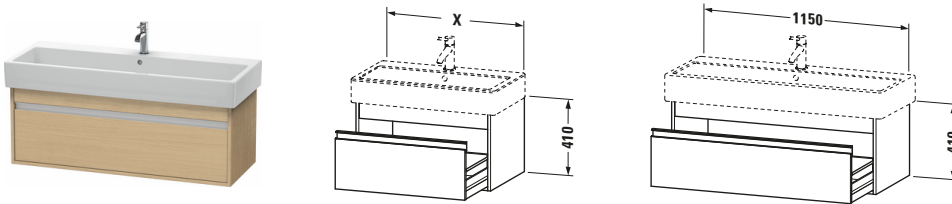

**Waschtischunterbau wandhängend**

Basis Angaben	
Langbezeichnung	Duravit Ketho Waschtischunterbau wandhängend, Eiche Natur Matt, Rechteckig, Anzahl Auszüge: 1 – KT668903030

Spezifikationen	
Anzahl Auszüge	1
Für Anzahl Waschtische	1
Montagegrad	Montiert

Waschplatz	
Position Becken	Mitte

Montage	
Montageart	Montage unter Waschtisch / Wandhängend / Wandmontage

Farbe	
Farbwert	Eiche Natur
Glanzgrad	Matt

Front	
Farbwert Front	Eiche Natur
Glanzgrad Front	Matt

Korpus	
Glanzgrad Korpus	Matt
Material Korpus	Hochverdichtete Dreischicht-Holzspanplatte
Oberfläche Korpus	Dekor

Griff	
Ausführung Griff	Griffleiste
Anzahl Griffe	1
Farbwert Griff	Silber

Features	
Inneneinteilung	Optional
Selbsteinzug mit Dämpfung	✓

Vermaßung	
Breite / Länge	1150 mm
Höhe	410 mm
Tiefe / Breite	440 mm
Min. Wandabstand	0 mm

**Passende Produkte**

Passende Artikel	
	Inneneinteilung # <b>UV9845</b> Universal
	Raumsparsiphon # <b>005076</b> Universal
	Waschtisch # <b>045412</b> Vero