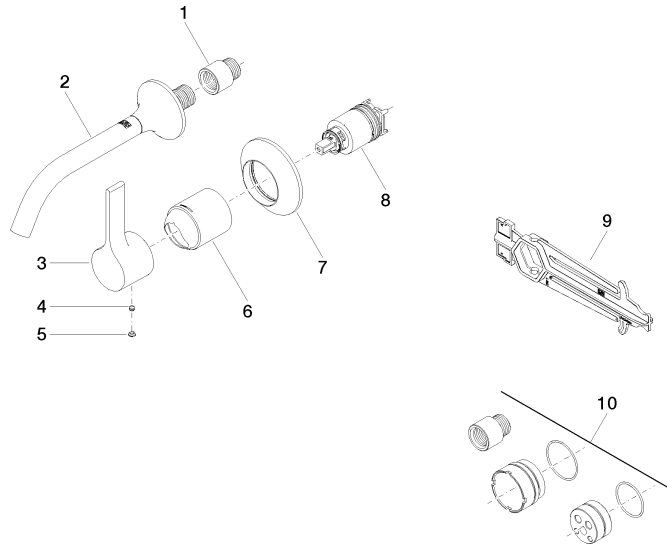

- UP-Wand-Einhandbatterie - 35 860 970 90**
 • Min. Einbautiefe 80 mm
 • Max. Einbautiefe 95 mm
 • Positionierung des Mixers oben, links oder rechts vom Auslauf möglich.

**VAIA Waschtisch-Wand-Einhandbatterie ohne Ablaufgarnitur - Messing
gebürstet (23kt Gold)**

VAIA

36 860 809 Produktversion ab 01.04.2024
mm [inches]

Durchflussdiagramm

Wurfweitendiagramm

Codes & Standards

DIN 4109

EN 817

ISO 3822

Scottish Water
Byelaws

UK Water Supply
Regulations

Ü-Zeichen

VAIA Waschtisch-Wand-Einhandbatterie ohne Ablaufgarnitur - Messing
gebürstet (23kt Gold)

VAIA

36 860 809 Produktversion ab 01.04.2024

Zertifikate

DVGW_DW-
6512DN0

LGA_29

WRAS_2107

36 860 809 Produktversion ab 01.04.2024

Ersatzteilstückliste

Nr.	Artikelnummer	Benennung	Verbaumenge	Lieferzeit
8	90 15 05 064 01 90	EHM Kartusche mit Adapterplatte inkl. Montageschlüssel Ø 35 mm x 58,6 mm -	1,00	2
3	09 20 80 021-28	Griff Hebel 45 x 39 x 116 mm - Messing gebürstet (23kt Gold)	1,00	20
4	90 31 11 063 00 90	Befestigung Gewindestift mit Innensechskant mit Ringschneide M5 x 4 mm -	1,00	2
7	90 27 80 012 00-28	Rosette Ø 55 x 18 mm - Messing gebürstet (23kt Gold)	1,00	-
Ersatzteil nicht mehr bestellbar, bitte bestellen Sie den Nachfolgeartikel				
6	09 11 02 288-28	Haube Ø 45 x 55 mm - Messing gebürstet (23kt Gold)	1,00	20
5	90 31 20 087 00-28	Abdeckung Ø 7 x 2,1 mm - Messing gebürstet (23kt Gold)	1,00	20
9	90 30 09 064 00 90	Montageschlüssel für Kartuschenmutter -	1,00	2
1	09 24 03 072 10 90	Verlängerung 1/2" x 20 mm -	1,00	2
2	13 800 809-28	VAIA Waschtisch-Wand-Auslauf ohne Ablaufgarnitur - Messing gebürstet (23kt Gold)	1,00	20
10	12 869 970 90	Verlängerung 20 mm -	1,00	2