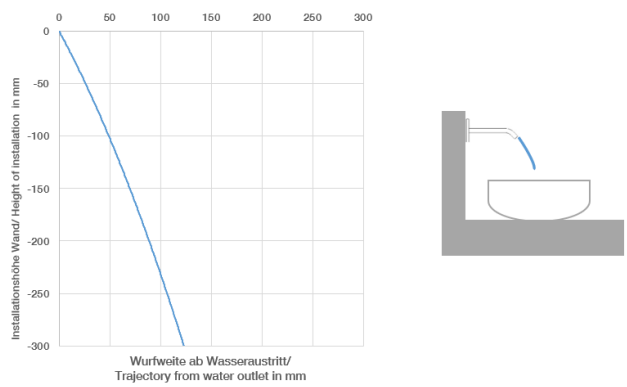

- UP-Wand-Einhandbatterie - 35 860 970 90**
 • Min. Einbautiefe 80 mm
 • Max. Einbautiefe 95 mm
 • Positionierung des Mixers oben, links oder rechts vom Auslauf möglich.

**VAIA Waschtisch-Wand-Einhandbatterie ohne Ablaufgarnitur - Messing
gebürstet (23kt Gold)**

VAIA

36 860 809 Produktversion ab 01.04.2024
mm [inches]

Durchflussdiagramm

Wurfweitendiagramm

Codes & Standards

DIN 4109

EN 817

ISO 3822

Scottish Water
Byelaws

UK Water Supply
Regulations

Ü-Zeichen

VAIA Waschtisch-Wand-Einhandbatterie ohne Ablaufgarnitur - Messing
gebürstet (23kt Gold)

VAIA

36 860 809 Produktversion ab 01.04.2024

Zertifikate