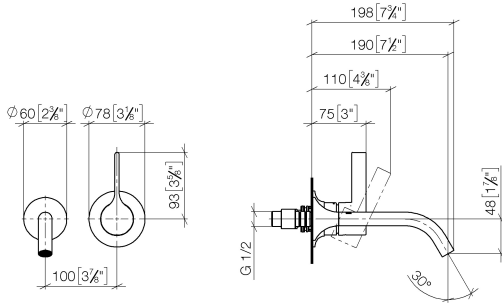

VAIA Waschtisch-Wand-Einhandbatterie ohne Ablaufgarnitur - Messing gebürstet (23kt Gold)

VAIA

36 860 809 Produktversion ab 01.04.2024

- Ausladung 190 mm
- starrer Auslauf
- runder luftangereicherter Strahl
- Bohrungsdurchmesser Auslauf 37 mm
- Bohrungsdurchmesser Einhandbatterie 57 mm
- Rosette für Einhandbatterie Ø 78 mm
- Rosette für Auslauf Ø 60 mm
- Durchfluss max. 5,7 l/min
- bleifrei
- Dieses Produkt leistet einen Beitrag zur Erfüllung der Vorgaben von nachhaltigen Gebäudezertifizierungen, z.B. LEED®, BREEAM®, DGNB

Benötigtes Zubehör

- UP-Wand-Einhandbatterie , 35 816 970 90**
Mischer rechts -
 • ACHTUNG: Nicht für UP-Montage geeignet. Anschluss über Eckventile, Befestigung über Verschraubung mit der Rückwand.

Benötigtes Zubehör

- UP-Wand-Einhandbatterie - 35 860 970 90**
 • Min. Einbautiefe 80 mm
 • Max. Einbautiefe 95 mm
 • Positionierung des Mixers oben, links oder rechts vom Auslauf möglich.

**VAIA Waschtisch-Wand-Einhandbatterie ohne Ablaufgarnitur - Messing
gebürstet (23kt Gold)**

VAIA

36 860 809 Produktversion ab 01.04.2024
mm [inches]

Durchflussdiagramm

Wurfweitendiagramm

Codes & Standards

DIN 4109

EN 817

ISO 3822