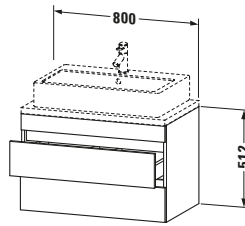

Konsolenwaschtischunterbau wandhängend

Basis Angaben	
Langbezeichnung	Duravit DuraStyle Konsolenwaschtischunterbau wandhängend, Nussbaum dunkel Matt, Rechteckig, Anzahl Schubkästen: 2 – DS530702121

Spezifikationen	
Anzahl Schubkästen	2
Für Anzahl Waschtische	1
Compact	✓
Montagegrad	Montiert

Waschplatz	
Position Becken	Mitte

Montage	
Montageart	Konsolenmontage / Wandhängend / Wandmontage

Farbe	
Farbwert	Nussbaum dunkel
Glanzgrad	Matt

Front	
Farbwert Front	Nussbaum dunkel
Glanzgrad Front	Matt

Korpus	
Glanzgrad Korpus	Matt
Material Korpus	Hochverdichtete Dreischicht-Holzspanplatte
Oberfläche Korpus	Dekor

Griff	
Ausführung Griff	Grifflos

Features	
Inneneinteilung	Optional
Selbsteinzug mit Dämpfung	✓
Siphonausschnitt	✓
Schürze	✓

Lieferumfang	
Montage	
Inkl. Befestigungsmaterial	✓
Technische Dokumentation	
Inkl. Montageanleitung	digital und gedruckt

Logistik	
Artikelgewicht	23,2 kg
Verkaufsverpackung	
Art Verkaufsverpackung	Karton
Menge / Verkaufsverpackung	1 Stk.
Ab Werk verpackt	✓
Breite Verkaufsverpackung inkl. Artikel	630 mm
Höhe Verkaufsverpackung inkl. Artikel	860 mm
Tiefe Verkaufsverpackung inkl. Artikel	565 mm
Gewicht Verkaufsverpackung inkl. Artikel	27 kg
Anzahl Packstücke	1

Vermaßung	
Breite / Länge	800 mm
Höhe	512 mm
Tiefe / Breite	478 mm
Min. Wandabstand	20 mm

Passende Produkte	
Passende Artikel	
	Raumsparsiphon # 005076 Universal
	Inneneinteilung # UV9846 Universal

Notwendige Artikel	
	Konsole # DS101C DuraStyle
	Konsole # DS105C DuraStyle
	Konsole # DS100C DuraStyle
	Konsole # DS104C DuraStyle

Weitere Informationen finden Sie hier

<https://pro.duravit.de/p/DS530702121>