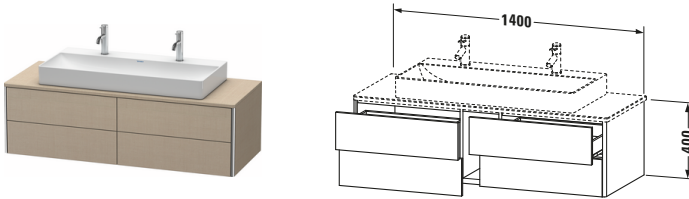

Konsolenwaschtischunterbau wandhängend

Basis Angaben	
Langbezeichnung	Duravit XSquare Konsolenwaschtischunterbau wandhängend, Leinen Matt, Rechteckig, Anzahl Ausschnitte: 1, Anzahl Schubkästen: 4, Tip-on Technik – XS4915M7575

Spezifikationen	
Anzahl Ausschnitte	1
Anzahl Schubkästen	4
Für Anzahl Waschtische	1
Montagegrad	Montiert

Waschplatz	
Position Becken	Mitte

Montage	
Montageart	Wandhängend / Wandmontage

Farbe	
Farbwert	Leinen
Glanzgrad	Matt

Front	
Farbwert Front	Leinen
Glanzgrad Front	Matt

Korpus	
Glanzgrad Korpus	Matt
Material Korpus	Hochverdichtete Dreischicht-Holzspanplatte
Oberfläche Korpus	Dekor

Griff	
Ausführung Griff	Grifflos

Profil	
Farbe Profil	Chrom
Glanzgrad Profil	Hochglanz
Material Profil	Aluminium

Vermaßung	
Breite / Länge	1400 mm
Höhe	400 mm
Tiefe / Breite	548 mm
Min. Wandabstand	0 mm

Passende Produkte

Passende Artikel	
	Einrichtungssystem Set # UV0511 Universal
	Raumsparsiphon # 005076 Universal
	Konsole # XS060G XSquare
	Konsole # XS061G XSquare