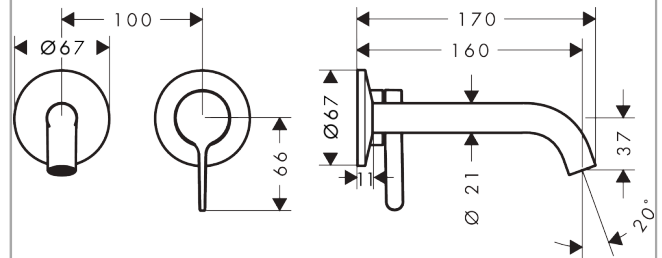

AXOR One

Einhebel-Waschtischmischer Unterputz für Wandmontage mit Hebelgriff und Auslauf 160 mm

Oberfläche: **Brushed Bronze** Artikelnummer: **48170140**

Beschreibung

Merkmale

- besteht aus: Einhebel-Waschtischmischer Unterputz für Wandmontage, Ablaufgarnitur
- Ausladung: 160 mm
- Griffvariante: Hebelgriff
- Strahlart: Normalstrahl
- maximale Durchflussmenge bei 3 bar: 5 l/min
- Keramikmischsystem
- Temperaturbegrenzung einstellbar
- für Durchlauferhitzer geeignet
- unverschleißbare Ablaufgarnitur
- Anschlussart: Grundkörper
- Anschlussgröße: DN15
- Griff rechts oder links positionierbar, abhängig von der Installation des Grundkörpers
- EU-Taxonomie: max. 6 l/min - wesentlicher Beitrag (SC) möglich

Technologie

Produktabbildung

Maßzeichnung

AXOR One

Einhebel-Waschtismischer Unterputz für Wandmontage mit Hebelgriff und Auslauf 160 mm

Oberfläche: **Brushed Bronze** Artikelnummer: **48170140**

Durchflussdiagramm