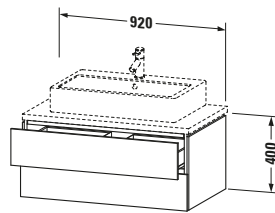

Konsolenwaschtischunterbau wandhängend

Basis Angaben	
Langbezeichnung	Duravit L-Cube Konsolenwaschtischunterbau wandhängend, Basalt Matt, Rechteckig, Anzahl Schubkästen: 2, Tip-on Technik – LC581804343

Lieferumfang	
Montage	
Inkl. Befestigungsmaterial	✓
Technische Dokumentation	
Inkl. Montageanleitung	digital und gedruckt

Passende Produkte	
Passende Artikel	
	Raumsparsiphon # 005076 Universal
	Einrichtungssystem Set # UV0505 Universal

Spezifikationen	
Anzahl Schubkästen	2
Für Anzahl Waschtische	1
Montagegrad	Montiert
Waschplatz	
Position Becken	Mitte
Montage	
Montageart	Konsolenmontage / Wandhängend / Wandmontage
Farbe	
Farbwert	Basalt
Glanzgrad	Matt
Front	
Farbwert Front	Basalt
Glanzgrad Front	Matt
Korpus	
Glanzgrad Korpus	Matt
Material Korpus	Hochverdichtete Dreischicht-Holzspanplatte
Oberfläche Korpus	Dekor
Griff	
Ausführung Griff	Grifflos

Logistik	
Artikelgewicht	34,1 kg
Verkaufsverpackung	
Art Verkaufsverpackung	Karton
Menge / Verkaufsverpackung	1 Stk.
Ab Werk verpackt	✓
Breite Verkaufsverpackung inkl. Artikel	615 mm
Höhe Verkaufsverpackung inkl. Artikel	1060 mm
Tiefe Verkaufsverpackung inkl. Artikel	550 mm
Gewicht Verkaufsverpackung inkl. Artikel	39 kg
Anzahl Packstücke	1

Notwendige Artikel	
	Konsolle # LC103C L-Cube
	Konsolle # LC107C L-Cube
	Konsolle # LC102C L-Cube
	Konsolle # LC106C L-Cube

Vermaßung	
Breite / Länge	920 mm
Höhe	400 mm
Tiefe / Breite	547 mm
Min. Wandabstand	20 mm

Weitere Informationen finden Sie hier

<https://pro.duravit.de/p/LC581804343>