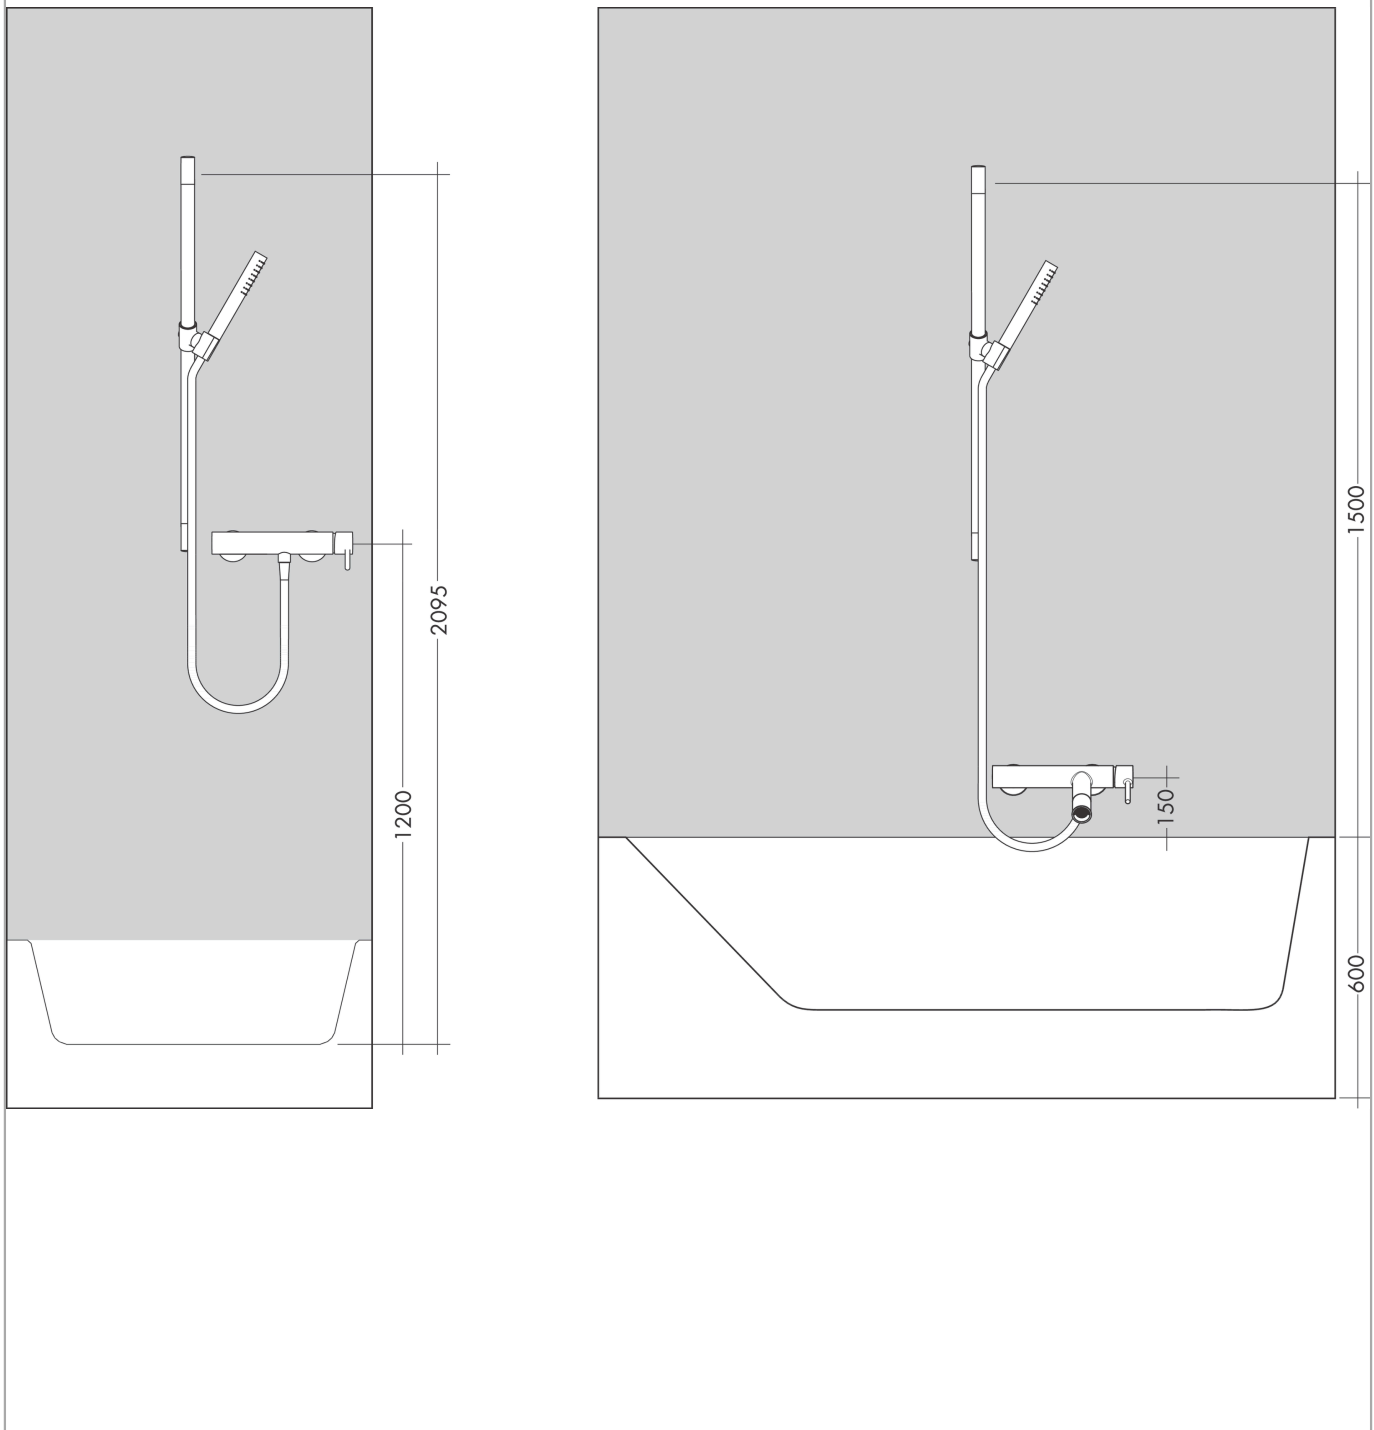

AXOR Uno

Brausenset 0,90 m mit Handbrause 120 3jet

Oberfläche: **Polished Black Chrome** Artikelnummer: **27987330**

Beschreibung

Merkmale

- besteht aus: Handbrause, Brausestange, Brausenschlauch, Handbrausehalterung
- Brausekopfgrösse: 120 mm
- Strahlart: Rain, RainAir, WhirlAir
- komfortable Strahlartenumstellung durch Select-Taste
- Schieber, um 30° verstellbarer Neigungswinkel
- Wandstange 0,9m
- Halter für Brausenschlauch mit konischer Mutter
- Maximale Durchflussmenge bei 3 bar: 15 l/min
- Mindestfliessdruck: 1 bar
- Wandbefestigung: Schraubbefestigung
- Wandstützen aus Metall
- Profil Brausestange: rund
- Bohrabstand: 915 mm
- brauseseitiger Drehwirbel gegen lästiges Verdrehen des Brausenschlauches

Oberfläche: **Polished Black Chrome** Artikelnummer: **27987330**

Durchflussdiagramm

Die Verbrauchswerte wurden praxisnah mit den dazugehörigen Armaturen (Thermostat/Mischer/Unterputzventil) gemessen.

AXOR Uno
Brausenset 0,90 m mit Handbrause 120 3jet
 Oberfläche: **Polished Black Chrome** Artikelnummer: **27987330**

Einbaubeispiel

AXOR Uno
Brausenset 0,90 m mit Handbrause 120 3jet
 Oberfläche: **Polished Black Chrome** Artikelnummer: **27987330**

Explosionszeichnung

Baujahr: >11/16

AXOR Uno
Brausenset 0,90 m mit Handbrause 120 3jet
 Oberfläche: **Polished Black Chrome** Artikelnummer: **27987330**