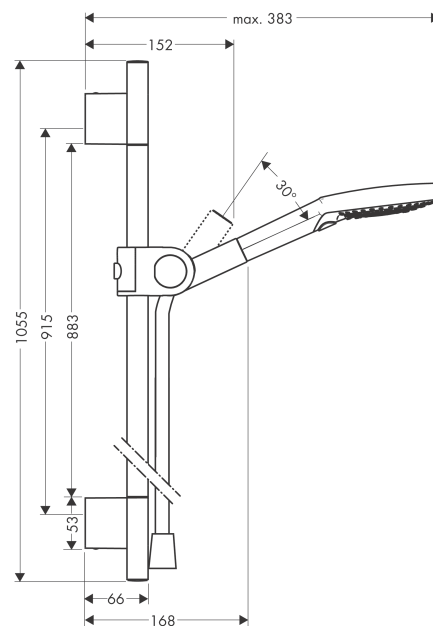

AXOR Uno

Brausenset 0,90 m mit Handbrause 120 3jet

Oberfläche: **Polished Black Chrome** Artikelnummer: **27987330**

Beschreibung

Merkmale

- besteht aus: Handbrause, Brausestange, Brausenschlauch, Handbrausehalterung
- Brausekopfgrösse: 120 mm
- Strahlart: Rain, RainAir, WhirlAir
- komfortable Strahlartenumstellung durch Select-Taste
- Schieber, um 30° verstellbarer Neigungswinkel
- Wandstange 0,9m
- Halter für Brausenschlauch mit konischer Mutter
- Maximale Durchflussmenge bei 3 bar: 15 l/min
- Mindestfliessdruck: 1 bar
- Wandbefestigung: Schraubbefestigung
- Wandstützen aus Metall
- Profil Brausestange: rund
- Bohrabstand: 915 mm
- brauseseitiger Drehwirbel gegen lästiges Verdrehen des Brausenschlauches

Artikeldetails

Preis exkl. MwSt.

741.00 CHF

Technologie

Produktabbildung

Maßzeichnung

AXOR Uno

Brausenset 0,90 m mit Handbrause 120 3jet

Oberfläche: **Polished Black Chrome** Artikelnummer: **27987330**

Durchflussdiagramm

Die Verbrauchswerte wurden praxisnah mit den dazugehörigen Armaturen (Thermostat/Mischer/Unterputzventil) gemessen.

AXOR Uno
Brausenset 0,90 m mit Handbrause 120 3jet
 Oberfläche: **Polished Black Chrome** Artikelnummer: **27987330**

Einbaubeispiel

AXOR Uno
Brausenset 0,90 m mit Handbrause 120 3jet
 Oberfläche: **Polished Black Chrome** Artikelnummer: **27987330**

Explosionszeichnung

Baujahr: >11/16

AXOR Uno
Brausenset 0,90 m mit Handbrause 120 3jet
 Oberfläche: **Polished Black Chrome** Artikelnummer: **27987330**