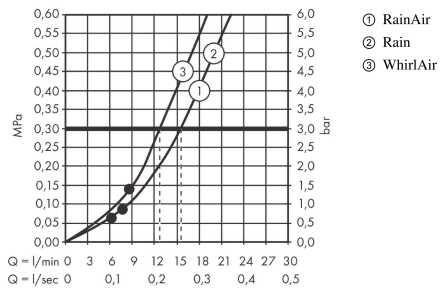

AXOR Uno

Brausenset 0,90 m mit Handbrause 120 3jet

Oberfläche: **Polished Black Chrome** Artikelnummer: **27987330**

Durchflussdiagramm

Die Verbrauchswerte wurden praxisnah mit den dazugehörigen Armaturen (Thermostat/Mischer/Unterputzventil) gemessen.