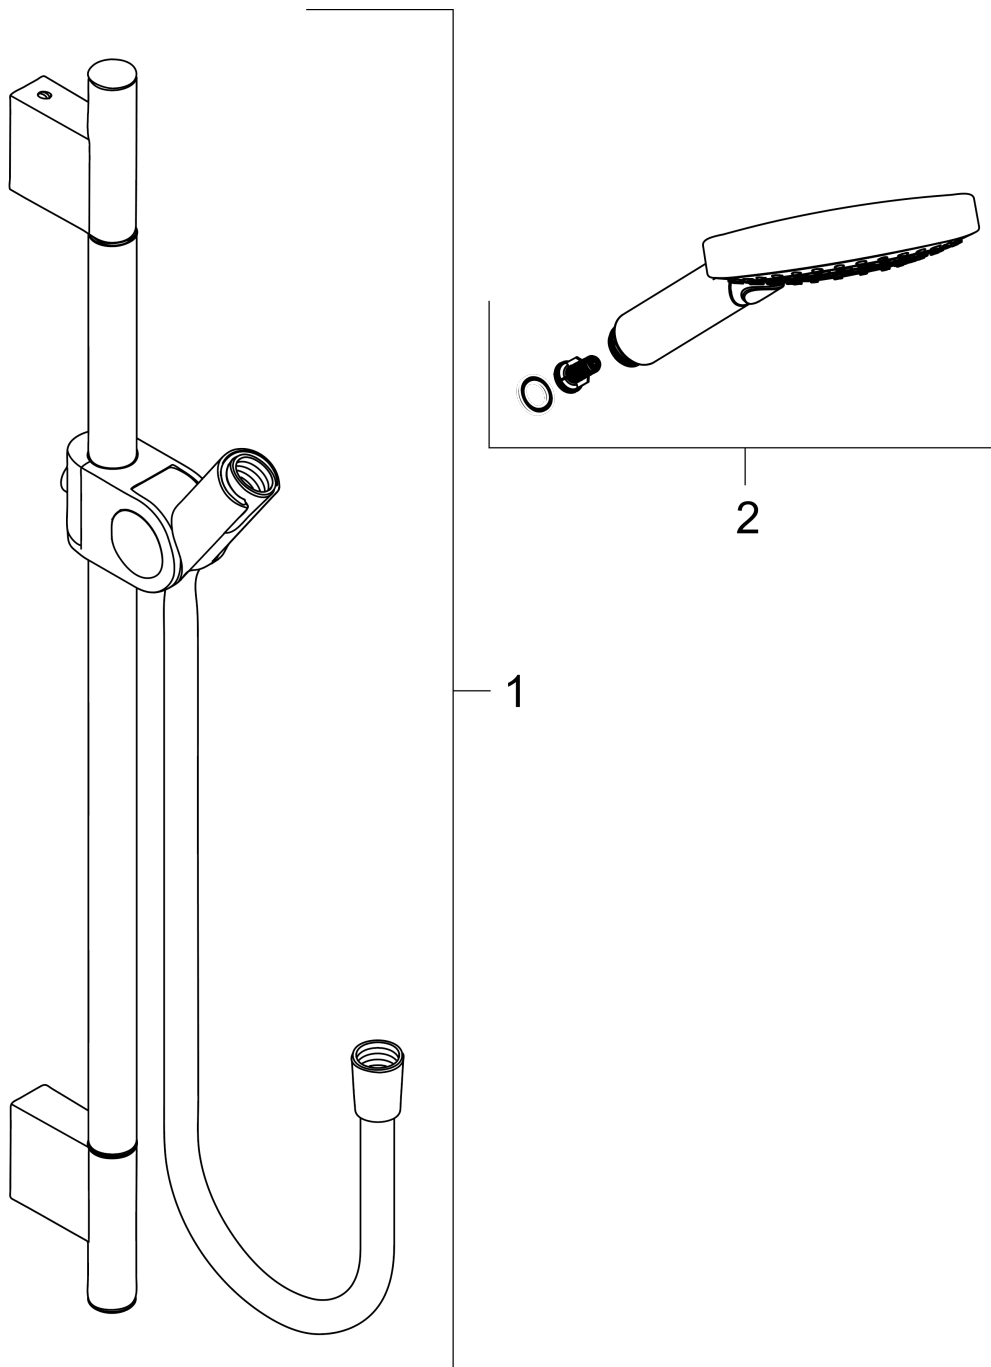

AXOR Uno

Brausenset 0,90 m mit Handbrause 120 3jet

Oberfläche: **Polished Black Chrome** Artikelnummer: **27987330**

Beschreibung

Merkmale

- besteht aus: Handbrause, Brausestange, Brausenschlauch, Handbrausehalterung
- Brausekopfgrösse: 120 mm
- Strahlart: Rain, RainAir, WhirlAir
- komfortable Strahlartenumstellung durch Select-Taste
- Schieber, um 30° verstellbarer Neigungswinkel
- Wandstange 0,9m
- Halter für Brausenschlauch mit konischer Mutter
- Maximale Durchflussmenge bei 3 bar: 15 l/min
- Mindestfliessdruck: 1 bar
- Wandbefestigung: Schraubbefestigung
- Wandstützen aus Metall
- Profil Brausestange: rund
- Bohrabstand: 915 mm
- brauseseitiger Drehwirbel gegen lästiges Verdrehen des Brausenschlauches

Oberfläche: **Polished Black Chrome** Artikelnummer: **27987330**

Durchflussdiagramm

Die Verbrauchswerte wurden praxisnah mit den dazugehörigen Armaturen (Thermostat/Mischer/Unterputzventil) gemessen.

AXOR Uno
Brausenset 0,90 m mit Handbrause 120 3jet
 Oberfläche: **Polished Black Chrome** Artikelnummer: **27987330**

Einbaubeispiel

AXOR Uno
Brausenset 0,90 m mit Handbrause 120 3jet
 Oberfläche: **Polished Black Chrome** Artikelnummer: **27987330**

Explosionszeichnung

Baujahr: >11/16

AXOR Uno
Brausenset 0,90 m mit Handbrause 120 3jet
 Oberfläche: **Polished Black Chrome** Artikelnummer: **27987330**