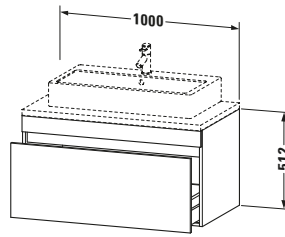

Konsolenwaschtischunterbau wandhängend

Basis Angaben	
Langbezeichnung	Duravit DuraStyle Konsolenwaschtischunterbau wandhängend, Betongrau Matt, Rechteckig, Anzahl Auszüge: 1 – DS531400743

Lieferumfang	
Montage	
Inkl. Befestigungsmaterial	✓
Technische Dokumentation	
Inkl. Montageanleitung	digital und gedruckt

Passende Produkte	
Passende Artikel	
	Raumsparsiphon # 005076 Universal
	Inneneinteilung # UV9846 Universal

Spezifikationen	
Anzahl Auszüge	1
Für Anzahl Waschtische	1
Montagegrad	Montiert
Waschplatz	
Position Becken	Mitte
Montage	
Montageart	Konsolenmontage / Wandhängend / Wandmontage
Farbe	
Farbwert	Betongrau
Glanzgrad	Matt
Front	
Farbwert Front	Betongrau
Glanzgrad Front	Matt
Korpus	
Glanzgrad Korpus	Matt
Material Korpus	Hochverdichtete Dreischicht-Holzspanplatte
Oberfläche Korpus	Dekor
Griff	
Ausführung Griff	Grifflos

Logistik	
Artikelgewicht	28 kg
Verkaufsverpackung	
Art Verkaufsverpackung	Karton
Menge / Verkaufsverpackung	1 Stk.
Ab Werk verpackt	✓
Breite Verkaufsverpackung inkl. Artikel	670 mm
Höhe Verkaufsverpackung inkl. Artikel	1070 mm
Tiefe Verkaufsverpackung inkl. Artikel	630 mm
Gewicht Verkaufsverpackung inkl. Artikel	35 kg
Anzahl Packstücke	1

Notwendige Artikel	
	Konsole # DS103C DuraStyle
	Konsole # DS107C DuraStyle
	Konsole # DS102C DuraStyle
	Konsole # DS106C DuraStyle

Vermaßung	
Breite / Länge	1000 mm
Höhe	512 mm
Tiefe / Breite	548 mm
Min. Wandabstand	20 mm

Weitere Informationen finden Sie hier

<https://pro.duravit.de/p/DS531400743>

Features	
Inneneinteilung	Optional
Selbsteinzug mit Dämpfung	✓