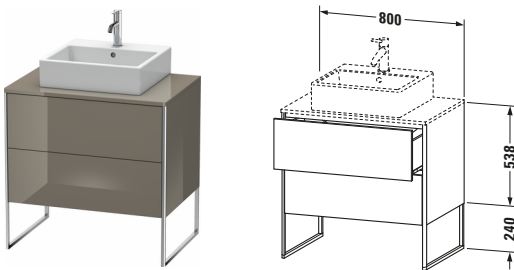

Konsolenwaschtischunterbau bodenstehend

Basis Angaben	
Langbezeichnung	Duravit XSquare Konsolenwaschtischunterbau bodenstehend, Flanell Grau Hochglanz, Rechteckig, Anzahl Ausschnitte: 1, Anzahl Auszüge: 2, Tip-on Technik – XS492008989

Spezifikationen	
Anzahl Ausschnitte	1
Anzahl Auszüge	2
Für Anzahl Waschtische	1
Montagegrad	Teilweise montiert
Waschplatz	
Position Becken	Mitte
Montage	
Montageart	Bodenstehend / Wandmontage
Farbe	
Farbwert	Flanell Grau
Glanzgrad	Hochglanz
Front	
Farbwert Front	Flanell Grau
Glanzgrad Front	Hochglanz
Korpus	
Glanzgrad Korpus	Hochglanz
Material Korpus	Hochverdichtete MDF-Platte
Oberfläche Korpus	Lack
Griff	
Ausführung Griff	Grifflos
Profil	
Farbe Profil	Chrom
Glanzgrad Profil	Hochglanz
Material Profil	Aluminium

Features	
Tip-on Technik	✓
Einrichtungssystem	Optional
Integrierter Höhenausgleich	✓
Selbststeinzug mit Dämpfung	✓

Lieferumfang	
Inkl. Fußgestell	✓
Montage	
Inkl. Befestigungsmaterial	✓
Technische Dokumentation	
Inkl. Montageanleitung	digital und gedruckt

Vermaßung	
Breite / Länge	800 mm
Höhe	778 mm
Tiefe / Breite	548 mm
Min. Wandabstand	0 mm

Passende Produkte	
Passende Artikel	
	Raumsparophon # 005076 Universal
	Einrichtungssystem Set # UV0505 Universal
	Konsole # XS060D XSquare
	Konsole # XS061D XSquare
Notwendige Artikel	
	Konsole # XS060D XSquare
	Konsole # XS061D XSquare