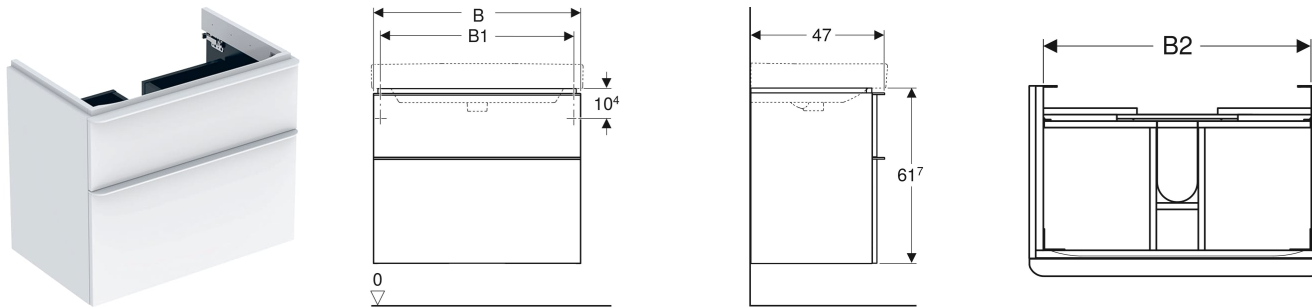

# Geberit Smyle Unterschrank für Waschtisch eckiges Design, mit zwei Schubladen

## EIGENSCHAFTEN

- FSC™ C134279 zertifiziert
- Wandhängend
- Mit zwei Schubladen
- Griff zum Öffnen
- Schublade mit Selbsteinzug
- Feuchtigkeitsbeständig
- Schubladenrahmen aus Metall
- Vormontiert geliefert

## TECHNISCHE DATEN

Werkstoff	Hochverdichtete Dreischicht-Holzspanplatte
Schubladenbelastung max.	20 kg

## ZUBEHÖR

- Geberit Schubladeneinsatz T-Unterteilung, für obere Schublade

- Geberit Schubladeneinsatz H-Unterteilung, für obere Schublade
- Geberit Schubladeneinsatz H-Unterteilung, für untere Schublade
- Geberit Handtuchhalter für Badezimmermöbel
- Geberit Magnethalter
- Geberit Lichtleiste für Schublade
- Geberit Doppellichtleiste für Schublade
- Geberit Steckdosenelement
- Geberit Steckdosenelement mit USB-Anschluss
- Geberit Handtuchhalter für Badezimmermöbel, Ecke rechtwinklig
- Geberit Handtuchhalter für Badezimmermöbel, Ecke abgerundet
- Geberit Set Füße schmal