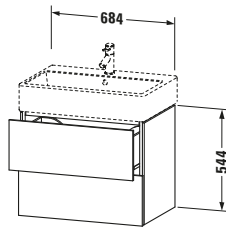

Waschtischunterbau wandhängend

Basis Angaben	
Langbezeichnung	Duravit L-Cube Waschtischunterbau wandhängend, Weiß Hochglanz, Rechteckig, Anzahl Schubkästen: 2, Tip-on Technik – LC627602222

Lieferumfang	
Montage	
Inkl. Befestigungsmaterial	✓
Technische Dokumentation	
Inkl. Montageanleitung	digital und gedruckt

Logistik	
Artikelgewicht	28,2 kg
Verkaufsverpackung	
Art Verkaufsverpackung	Karton
Menge / Verkaufsverpackung	1 Stk.
Ab Werk verpackt	✓
Breite Verkaufsverpackung inkl. Artikel	630 mm
Höhe Verkaufsverpackung inkl. Artikel	850 mm
Tiefe Verkaufsverpackung inkl. Artikel	565 mm
Gewicht Verkaufsverpackung inkl. Artikel	32,5 kg
Anzahl Packstücke	1