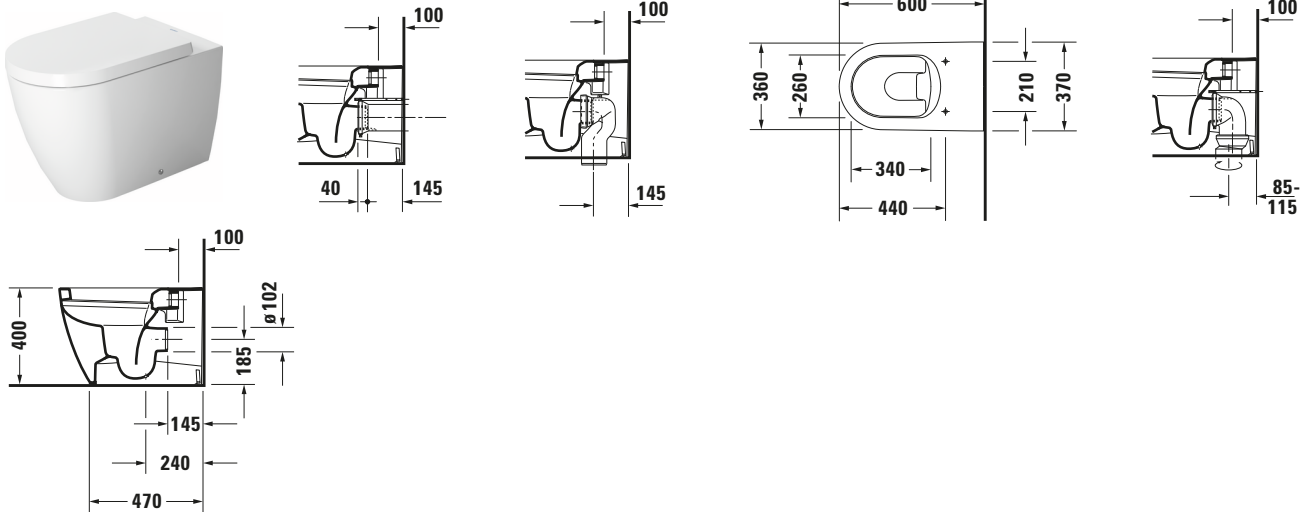

Stand WC

Basis Angaben	
Langbezeichnung	Duravit ME by Starck Stand WC, 600 mm, Weiß Hochglanz, Tiefspüler, Spülrand: halb offen, 4,5 l, Abgang: waagrecht, WonderGliss – 21690900001

Spezifikationen	
Farbe	
Farbwert	Weiß
Innenfarbe	Weiß
Aussenfarbe	Weiß
Glanzgrad	Hochglanz
Glanzgrad Innen	Hochglanz
Glanzgrad Außen	Hochglanz
Spülung	
Spülform	Tiefspüler
Spülrand	halb offen
Unified Water Label (UWL) Klasse	1
Große Spülwassermenge	4,5 l
Ablauf	
Abgang	waagrecht
Back to wall Ausführung	✓
Relevante Zertifikate	
Unified Water Label (UWL) Klasse	1

Features	
Oberflächenveredelung	
WonderGliss	✓

Logistik	
Artikelgewicht	29 kg

Passende Produkte	
Passende Artikel	
	WC-Sitz # 0020090000 ME by Starck
	WC-Sitz # 0020010000 ME by Starck
	Anschluss-Set # 0014220000 Universal

Beschreibungstexte	
Ausschreibungstext	Duravit ME by Starck Stand WC Weiß Hochglanz 600 mm, Designer: Philippe Starck, Back to wall Ausführung, Spülform: Tiefspüler, Spülrand: halb offen, Sanitärkeramik, Bodenstehend, Abgang: waagrecht, Große Spülwassermenge: 4,5 l, Verdeckter Abgang, Unified Water Label (UWL) Klasse: 1, CE-Kennzeichen-1: EN 997, EAN Nr.: 4021534966842, Artikelgewicht: 29 kg, Abmessungen (Breite / Länge x Tiefe / Breite x Höhe): 370 x 600 x 400 mm, WonderGliss, Artikel Nr.: 21690900001