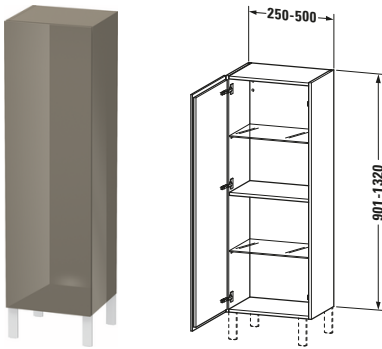

L-Cube # LC1190R8989

Design by Christian Werner

Halbhochschrank

Basis Angaben	
Langbezeichnung	Duravit L-Cube Halbhochschrank Individual, Flanell Grau Hochglanz, Rechteckig, Anzahl Türen: 1 – LC1190R8989
Artikel Nr.	LC1190R8989

Spezifikationen	
Tür	
Anzahl Türen	1
Türanschlag	Rechts
Böden	
Anzahl Glasfachböden	2
Anzahl Holzfachböden	1
Montage	
Montageart	Wandhängend / Wandmontage
Montagegrad	Montiert
Farbe	
Farbwert	Flanell Grau
Glanzgrad	Hochglanz
Front	
Farbwert Front	Flanell Grau
Glanzgrad Front	Hochglanz
Material Front	Hochverdichtete MDF-Platte
Korpus	
Farbwert Korpus	Flanell Grau
Glanzgrad Korpus	Hochglanz
Material Korpus	Hochverdichtete MDF-Platte
Oberfläche Korpus	Lack
Griff	
Ausführung Griff	Grifflos

Features	
Automatiktürscharnier mit Dämpfung	✓
Füße	Optional

Lieferumfang	
Montage	
Inkl. Befestigungsmaterial	✓
Technische Dokumentation	
Inkl. Montageanleitung	digital und gedruckt

Logistik	
Artikelgewicht	34 kg
Verkaufsverpackung	
Art Verkaufsverpackung	Karton
Menge / Verkaufsverpackung	1 Stk.
Ab Werk verpackt	✓
Breite Verkaufsverpackung inkl. Artikel	550 mm
Höhe Verkaufsverpackung inkl. Artikel	1345 mm
Tiefe Verkaufsverpackung inkl. Artikel	410 mm
Gewicht Verkaufsverpackung inkl. Artikel	34 kg
Anzahl Packstücke	1

Passende Produkte	
Passende Artikel	
	Sockelfuß # UV9993 Universal
	Sockelfuß # UV9991 Universal

Vermaßung	
Breite / Länge	250 mm
Min. Variable Breite / Länge	250 mm
Max. Variable Breite / Länge	500 mm
Höhe	901 mm
Tiefe / Breite	200 mm
Min. Wandabstand	50 mm
Min. Abstand Anbau Möbel	50 mm