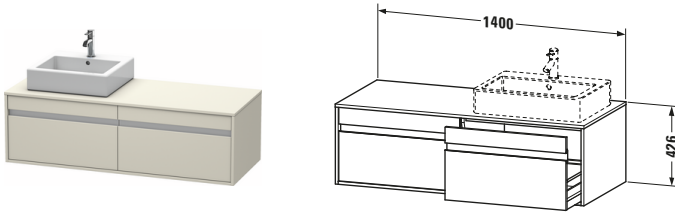

**Konsolenwaschtischunterbau wandhängend**

Basis Angaben	
Langbezeichnung	Duravit Ketho Konsolenwaschtischunterbau wandhängend, Taupe Matt, Rechteckig, Anzahl Ausschnitte: 1, Anzahl Auszüge: 2 – KT6697L9191

Spezifikationen	
Anzahl Ausschnitte	1
Anzahl Auszüge	2
Für Anzahl Waschtische	1
Montagegrad	Montiert

Waschplatz	
Position Becken	Links

Montage	
Montageart	Wandhängend / Wandmontage

Farbe	
Farbwert	Taupe
Glanzgrad	Matt