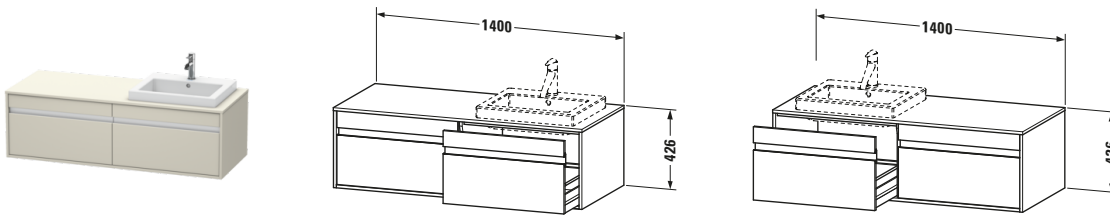

**Konsolenwaschtischunterbau wandhängend**

Basis Angaben		Spezifikationen		Lieferumfang	
Langbezeichnung	Duravit Ketho Konsolenwaschtischunterbau wandhängend, Taupe Matt, Rechteckig, Anzahl Ausschnitte: 1, Anzahl Auszüge: 2 – KT6797R9191	Anzahl Ausschnitte	1	Inkl. Konsolenplatte	✓
		Anzahl Auszüge	2	<b>Montage</b>	
		Für Anzahl Waschtische	1	Inkl. Befestigungsmaterial	✓
		Montagegrad	Montiert	<b>Technische Dokumentation</b>	
		<b>Waschplatz</b>		Inkl. Montageanleitung	digital und gedruckt
		Position Becken	Rechts	<b>Logistik</b>	
		<b>Montage</b>		Artikelgewicht	44,5 kg
		Montageart	Wandhängend / Wandmontage	<b>Verkaufsverpackung</b>	
		<b>Farbe</b>		Art Verkaufsverpackung	Karton
		Farbwert	Taupe	Menge / Verkaufsverpackung	1 Stk.
		Glanzgrad	Matt	Ab Werk verpackt	✓
		<b>Front</b>		Breite Verkaufsverpackung inkl. Artikel	612 mm
		Farbwert Front	Taupe	Höhe Verkaufsverpackung inkl. Artikel	1440 mm
		Glanzgrad Front	Matt	Tiefe Verkaufsverpackung inkl. Artikel	547 mm
		<b>Korpus</b>		Gewicht Verkaufsverpackung inkl. Artikel	50 kg
		Glanzgrad Korpus	Matt	Anzahl Packstücke	1
		Material Korpus	Hochverdichtete Dreischicht-Holzspanplatte	<b>Vermaßung</b>	
		Oberfläche Korpus	Dekor	Breite / Länge	1400 mm
		<b>Konsole</b>		Höhe	426 mm
		Farbwert Konsole	Taupe	Tiefe / Breite	550 mm
		Glanzgrad Konsole	Matt	Min. Wandabstand	0 mm
		Material Konsole	Hochverdichtete Dreischicht-Holzspanplatte	<b>Passende Produkte</b>	
		Oberfläche Konsole	Dekor	<b>Passende Artikel</b>	
		<b>Griff</b>		 Raumspsiphon # 005076 Universal	
		Ausführung Griff	Griffleiste	<b>Notwendige Artikel</b>	
		Anzahl Griffe	2	 Raumspsiphon # 005076 Universal	
		Farbwert Griff	Silber		
		<b>Features</b>			
		Selbsteinzug mit Dämpfung	✓		
		Hahnlochbohrungen möglich	✓		

**Ketho # KT6797R9191**

Design by Christian Werner

Konsolenwaschtischunterbau wandhängend

Weitere Informationen finden Sie hier

<https://pro.duravit.de/p/KT6797R9191>