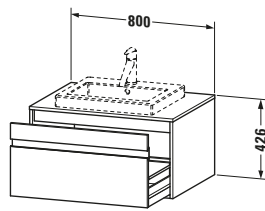

Konsolenwaschtischunterbau wandhängend

Basis Angaben	
Langbezeichnung	Duravit Ketho Konsolenwaschtischunterbau wandhängend, Weiß Hochglanz, Rechteckig, Anzahl Ausschnitte: 1, Anzahl Auszüge: 1 – KT679402222

Spezifikationen	
Anzahl Ausschnitte	1
Anzahl Auszüge	1
Für Anzahl Waschtische	1
Montagegrad	Montiert

Waschplatz	
Position Becken	Mitte

Montage	
Montageart	Wandhängend / Wandmontage

Farbe	
Farbwert	Weiß
Glanzgrad	Hochglanz

Front	
Farbwert Front	Weiß
Glanzgrad Front	Hochglanz

Korpus	
Glanzgrad Korpus	Hochglanz
Material Korpus	Hochverdichtete Dreischicht-Holzspanplatte
Oberfläche Korpus	Dekor

Konsole	
Farbwert Konsole	Weiß
Glanzgrad Konsole	Hochglanz
Material Konsole	Hochverdichtete Dreischicht-Holzspanplatte
Oberfläche Konsole	Dekor

Griff	
Ausführung Griff	Griffleiste
Anzahl Griffe	1
Farbwert Griff	Silber

Features	
Selbsteinzug mit Dämpfung	✓
Hahnlochbohrungen möglich	✓

Lieferumfang	
Inkl. Konsolenplatte	✓

Montage	
Inkl. Befestigungsmaterial	✓

Technische Dokumentation	
Inkl. Montageanleitung	digital und gedruckt

Logistik	
Artikelgewicht	32 kg

Verkaufsverpackung	
Art Verkaufsverpackung	Karton
Menge / Verkaufsverpackung	1 Stk.
Ab Werk verpackt	✓
Breite Verkaufsverpackung inkl. Artikel	620 mm
Höhe Verkaufsverpackung inkl. Artikel	860 mm
Tiefe Verkaufsverpackung inkl. Artikel	555 mm
Gewicht Verkaufsverpackung inkl. Artikel	36 kg
Anzahl Packstücke	1

Vermaßung	
Breite / Länge	800 mm
Höhe	426 mm
Tiefe / Breite	550 mm
Min. Wandabstand	0 mm

Passende Produkte

Passende Artikel	
	Raumsparsiphon # 005076 Universal

Notwendige Artikel	
	Raumsparsiphon # 005076 Universal