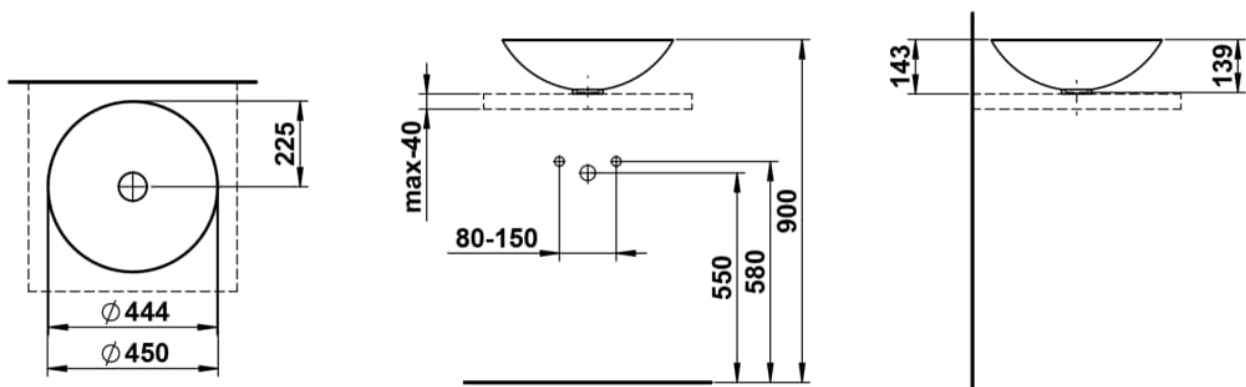

TECHNISCHE ZEICHNUNGEN