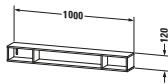

Regalelement

Basis Angaben	
Langbezeichnung	Duravit L-Cube Regalelement, Nussbaum gebürstet Matt, Rechteckig – LC120106969
Artikel Nr.	LC120106969

Vermaßung	
Breite / Länge	1000 mm
Min. Variable Breite / Länge	0 mm
Max. Variable Breite / Länge	0 mm
Höhe	120 mm
Tiefe / Breite	140 mm

Spezifikationen	
Anzahl offener Fächer	3
Montagegrad	Montiert
Oberfläche	Echtholz furnier
Oberflächenbehandlung	Lackiert
Ablage	
Anzahl Ablageflächen	3
Montage	
Montageart	Wandhängend / Wandmontage
Farbe	
Farbwert	Nussbaum gebürstet
Glanzgrad	Matt
Material	
Material	Hochverdichtete Dreischicht-Holzspanplatte

Weitere Informationen finden Sie hier

<https://pro.duravit.de/p/LC120106969>

Lieferumfang	
Technische Dokumentation	
Inkl. Montageanleitung	digital und gedruckt

Logistik	
Artikelgewicht	3,5 kg
Verkaufsverpackung	
Art Verkaufsverpackung	Karton
Menge / Verkaufsverpackung	1 Stk.
Ab Werk verpackt	✓
Breite Verkaufsverpackung inkl. Artikel	225 mm
Höhe Verkaufsverpackung inkl. Artikel	1030 mm
Tiefe Verkaufsverpackung inkl. Artikel	225 mm
Gewicht Verkaufsverpackung inkl. Artikel	3,5 kg
Anzahl Packstücke	1