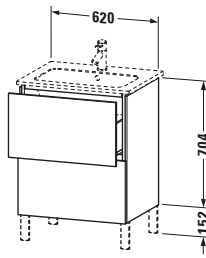

**Waschtischunterbau bodenstehend**

Basis Angaben	
Langbezeichnung	Duravit L-Cube Waschtischunterbau bodenstehend, Mediterrane Eiche Matt, Rechteckig, Anzahl Auszüge: 2, Tip-on Technik – LC662507171

Spezifikationen	
Anzahl Auszüge	2
Für Anzahl Waschtische	1
Montagegrad	Montiert

Vermaßung	
Breite / Länge	620 mm
Höhe	704 mm
Tiefe / Breite	481 mm
Min. Wandabstand	0 mm

**Passende Produkte**

Passende Artikel	
	Einrichtungssystem Set # UV0501 Universal
	Raumsparsiphon # 005076 Universal
	Sockelfuß # UV9991 Universal
	Sockelfuß # UV9992 Universal
	Sockelfuß # UV9993 Universal
	Sockelfuß # UV9994 Universal
	Waschtisch # 233663 ME by Starck
Notwendige Artikel	
	Waschtisch # 233663 ME by Starck