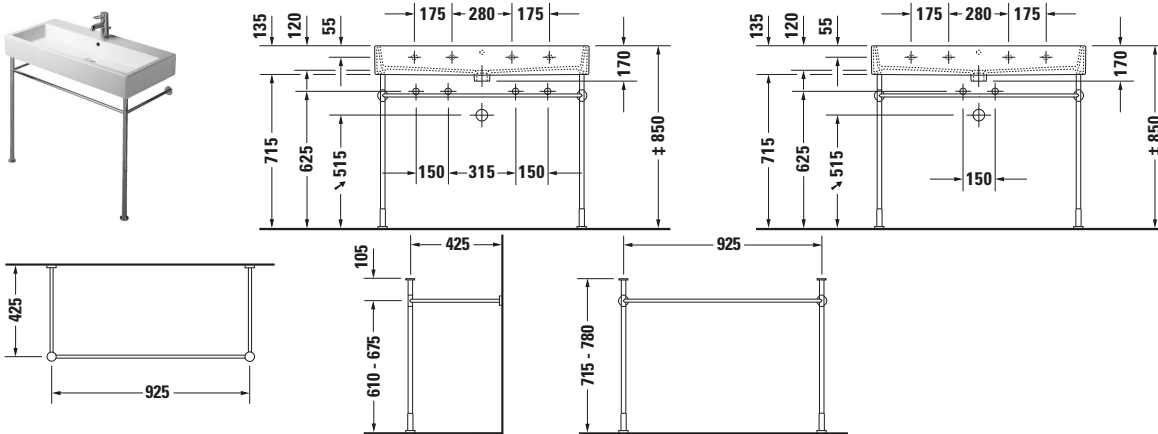

Metallkonsole

Basis Angaben	
Langbezeichnung	Duravit Vero Metallkonsole Chrom Poliert - 0030671000

Weitere Informationen finden Sie hier

<https://pro.duravit.de/p/0030671000>

Spezifikationen	
Farbe	
Farbwert	Chrom
Glanzgrad	Poliert
Material	
Material	Messing
Oberfläche	Chrom

Logistik	
Artikelgewicht	3 kg

Passende Produkte	
Passende Artikel	
	Waschtisch # 235010 Vero Air
	Waschtisch # 045410 Vero

Beschreibungstexte	
Ausschreibungstext	Duravit Vero Metallkonsole Chrom Poliert, Designer: Duravit, BodenstehendWandmontage, Ohne Überlauf, Ablagefläche: , Chrom Poliert, EAN Nr.: 4021534272769, Artikelgewicht: 3 kg, Abmessungen (Breite / Länge x Tiefe / Breite x Höhe): 925 x 425 x 780 mm, Artikel Nr.: 0030671000