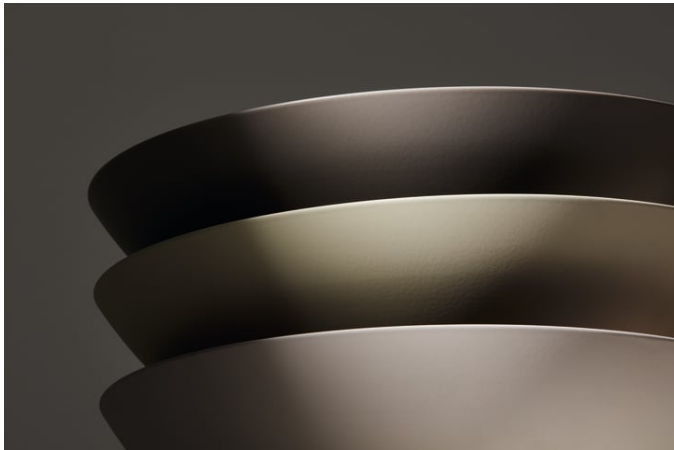

■	710 Nordic Matt
---	-----------------

AUSFÜHRUNGEN

112 - ohne Hahnloch, ohne Überlauf

Ablaufventil : Enthalten
 Back glazed
 Beckenbreite (mm) : 300
 Beckenlänge (mm) : 300
 Beckenposition : In der Mitte
 Befestigungsatz : Enthalten

TECHNISCHE ZEICHNUNGEN

CHARACTERS

Mit der Serie Characters erhält die klassische Waschtischschale eine völlig neue Ausstrahlung – reduziert in der Form, beeindruckend in der Wirkung und unmittelbar von der Natur inspiriert. Die innovativen Glasuroberflächen verleihen dem Stahl eine außergewöhnliche Tiefe und Lebendigkeit, die je nach Lichteinfall changiert und das Spiel der Elemente widerspiegelt.

Characters bringt die ganze Vielfalt der Natur ins Bad: Die intensiven Wassertöne deep indigo, deep blue und deep green erinnern an die Weiten des Ozeans und die Tiefe des Himmels. Die erdigen Nuancen oyster matt, silk matt, gravel matt und nordic matt verkörpern die Ruhe natürlicher Landschaften im ersten Licht – sanfte, matte Oberflächen mit samtiger Anmutung. Ergänzt durch die zeitlosen Töne dark iron, schwarz matt und weiß entstehen charaktervolle Waschtische in drei durchdachten Größen: 300, 360 und 450 mm Durchmesser.

Jede Oberfläche entsteht durch ein ausgeklügeltes Glasurverfahren, das präzise Technik mit handwerklicher Expertise verbindet. Das Ergebnis sind individuelle Becken mit samtiger Haptik und lebendigen Farbverläufen, die Licht auf besondere Weise reflektieren.