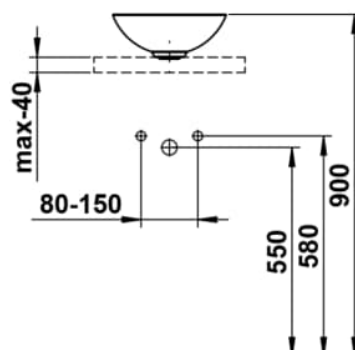

CHARACTERS

Waschtisch-Schale, glasierter Stahl, ohne Armaturenbank, ohne Hahnloch, ohne Überlauf, inklusive Befestigungsset, Schaftventil

MASSE

Länge	300 mm
Breite	300 mm
Höhe	118 mm

FARBEN UND OBERFLÄCHEN

■	710 Nordic Matt

AUSFÜHRUNGEN

112 - ohne Hahnloch, ohne Überlauf

Ablaufventil : Enthalten
Back glazed
Beckenbreite (mm) : 300
Beckenlänge (mm) : 300
Beckenposition : In der Mitte
Befestigungsatz : Enthalten

Einbauart : Aufgesetzt
Form : Rund
Gewicht (kg) : 2,3
Hahnloch : Ohne Hahnlöcher
Interne Form : Rund
Material : Glasierter Stahl

Nettogewicht in kg : 2,3
Ohne Überlauf
Plug and Waste : Enthalten
Unterseite glasiert
Überlauf-Typ : Standard

TECHNISCHE ZEICHNUNGEN