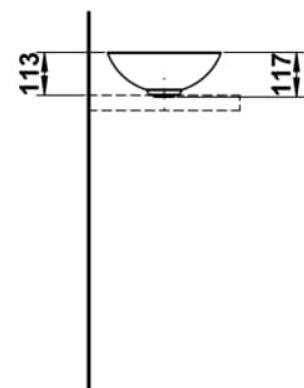

CHARACTERS

Waschtisch-Schale, glasierter Stahl, ohne Armaturenbank, ohne Hahnloch, ohne Überlauf, inklusive Befestigungsset, Schaftventil

MASSE

Länge	300 mm
Breite	300 mm
Höhe	118 mm

FARBEN UND OBERFLÄCHEN

■	710 Nordic Matt

AUSFÜHRUNGEN

112 - ohne Hahnloch, ohne Überlauf

Ablaufventil : Enthalten
Back glazed
Beckenbreite (mm) : 300
Beckenlänge (mm) : 300
Beckenposition : In der Mitte
Befestigungsatz : Enthalten

Einbauart : Aufgesetzt
Form : Rund
Gewicht (kg) : 2,3
Hahnloch : Ohne Hahnlöcher
Interne Form : Rund
Material : Glasierter Stahl

Nettogewicht in kg : 2,3
Ohne Überlauf
Plug and Waste : Enthalten
Unterseite glasiert
Überlauf-Typ : Standard

TECHNISCHE ZEICHNUNGEN