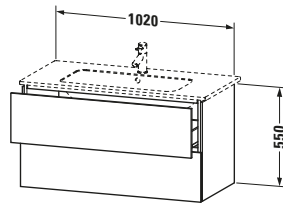

Waschtischunterbau wandhängend

Basis Angaben	
Langbezeichnung	Duravit L-Cube Waschtischunterbau wandhängend, Nussbaum dunkel Matt, Rechteckig, Anzahl Schubkästen: 2, Tip-on Technik – LC624202121

Lieferumfang	
Montage	
Inkl. Befestigungsmaterial	✓
Technische Dokumentation	
Inkl. Montageanleitung	digital und gedruckt

Weitere Informationen finden Sie hier

<https://pro.duravit.de/p/LC624202121>

Spezifikationen	
Anzahl Schubkästen	2
Für Anzahl Waschtische	1
Montagegrad	Montiert
Waschplatz	
Position Becken	Mitte
Montage	
Montageart	Montage unter Waschtisch / Wandhängend / Wandmontage
Farbe	
Farbwert	Nussbaum dunkel
Glanzgrad	Matt
Front	
Farbwert Front	Nussbaum dunkel
Glanzgrad Front	Matt
Korpus	
Glanzgrad Korpus	Matt
Material Korpus	Hochverdichtete Dreischicht-Holzspanplatte
Oberfläche Korpus	Dekor
Griff	
Ausführung Griff	Grifflos

Logistik	
Artikelgewicht	32,17 kg
Verkaufsverpackung	
Art Verkaufsverpackung	Karton
Menge / Verkaufsverpackung	1 Stk.
Ab Werk verpackt	✓
Breite Verkaufsverpackung inkl. Artikel	615 mm
Höhe Verkaufsverpackung inkl. Artikel	1060 mm
Tiefe Verkaufsverpackung inkl. Artikel	550 mm
Gewicht Verkaufsverpackung inkl. Artikel	38 kg
Anzahl Packstücke	1

Vermaßung	
Breite / Länge	1020 mm
Höhe	550 mm
Tiefe / Breite	481 mm
Min. Wandabstand	0 mm

Passende Produkte	
Passende Artikel	
	Raumsparsiphon # 005076 Universal
	Einrichtungssystem Set # UV0507 Universal
	Waschtisch # 233610 ME by Starck
Notwendige Artikel	
	Waschtisch # 233610 ME by Starck

Alle Zeichnungen enthalten alle notwendigen Maße (mm), die den üblichen Toleranzen unterliegen. Exakte Maße können nur am Produkt abgenommen werden.