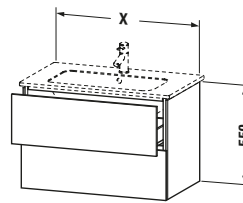

Waschtischunterbau wandhängend

Basis Angaben	
Langbezeichnung	Duravit L-Cube Waschtischunterbau wandhängend, Nussbaum dunkel Matt, Rechteckig, Anzahl Schubkästen: 2, Tip-on Technik – LC624202121

Lieferumfang	
Montage	
Inkl. Befestigungsmaterial	✓
Technische Dokumentation	
Inkl. Montageanleitung	digital und gedruckt

Weitere Informationen finden Sie hier

<https://pro.duravit.de/p/LC624202121>

Spezifikationen	
Anzahl Schubkästen	2
Für Anzahl Waschtische	1
Montagegrad	Montiert
Waschplatz	
Position Becken	Mitte
Montage	
Montageart	Montage unter Waschtisch / Wandhängend / Wandmontage
Farbe	
Farbwert	Nussbaum dunkel
Glanzgrad	Matt
Front	
Farbwert Front	Nussbaum dunkel
Glanzgrad Front	Matt
Korpus	
Glanzgrad Korpus	Matt
Material Korpus	Hochverdichtete Dreischicht-Holzspanplatte
Oberfläche Korpus	Dekor
Griff	
Ausführung Griff	Grifflos

Logistik	
Artikelgewicht	32,17 kg
Verkaufsverpackung	
Art Verkaufsverpackung	Karton
Menge / Verkaufsverpackung	1 Stk.
Ab Werk verpackt	✓
Breite Verkaufsverpackung inkl. Artikel	615 mm
Höhe Verkaufsverpackung inkl. Artikel	1060 mm
Tiefe Verkaufsverpackung inkl. Artikel	550 mm
Gewicht Verkaufsverpackung inkl. Artikel	38 kg
Anzahl Packstücke	1

Vermaßung	
Breite / Länge	1020 mm
Höhe	550 mm
Tiefe / Breite	481 mm
Min. Wandabstand	0 mm

Passende Produkte	
Passende Artikel	
	Raumsparsiphon # 005076 Universal
	Einrichtungssystem Set # UV0507 Universal
	Waschtisch # 233610 ME by Starck
Notwendige Artikel	
	Waschtisch # 233610 ME by Starck

Alle Zeichnungen enthalten alle notwendigen Maße (mm), die den üblichen Toleranzen unterliegen. Exakte Maße können nur am Produkt abgenommen werden.