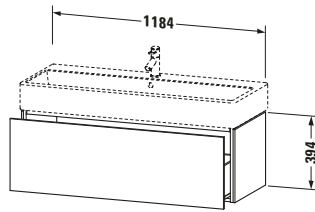

Waschtischunterbau wandhängend

Basis Angaben	
Langbezeichnung	Duravit L-Cube Waschtischunterbau wandhängend, Nussbaum dunkel Matt, Rechteckig, Anzahl Auszüge: 1, Tip-on Technik – LC617902121

Lieferumfang	
Montage	
Inkl. Befestigungsmaterial	✓
Technische Dokumentation	
Inkl. Montageanleitung	digital und gedruckt

Spezifikationen	
Anzahl Auszüge	1
Für Anzahl Waschtische	1
Montagegrad	Montiert
Waschplatz	
Position Becken	Mitte
Montage	
Montageart	Montage unter Waschtisch / Wandhängend / Wandmontage
Farbe	
Farbwert	Nussbaum dunkel
Glanzgrad	Matt
Front	
Farbwert Front	Nussbaum dunkel
Glanzgrad Front	Matt
Korpus	
Glanzgrad Korpus	Matt
Material Korpus	Hochverdichtete Dreischicht-Holzspanplatte
Oberfläche Korpus	Dekor
Griff	
Ausführung Griff	Grifflos

Logistik	
Artikelgewicht	26,6 kg
Verkaufsverpackung	
Art Verkaufsverpackung	Karton
Menge / Verkaufsverpackung	1 Stk.
Ab Werk verpackt	✓
Breite Verkaufsverpackung inkl. Artikel	540 mm
Höhe Verkaufsverpackung inkl. Artikel	1260 mm
Tiefe Verkaufsverpackung inkl. Artikel	510 mm
Gewicht Verkaufsverpackung inkl. Artikel	32 kg
Anzahl Packstücke	1

Vermaßung	
Breite / Länge	1184 mm
Höhe	394 mm
Tiefe / Breite	459 mm
Min. Wandabstand	0 mm

Weitere Informationen finden Sie hier

<https://pro.duravit.de/p/LC617902121>