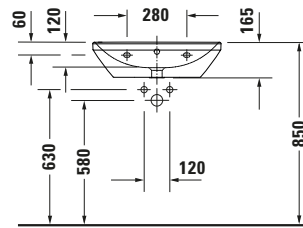

Waschtisch

Basis Angaben	
Langbezeichnung	Duravit D-Neo Waschtisch 600 mm Weiß Hochglanz, Hahnlochbank, Anzahl Hahnlöcher pro Waschplatz: 1, Überlauf – 23666000001

Spezifikationen	
Farbe	
Farbwert	Weiß
Innenfarbe	Weiß
Aussenfarbe	Weiß
Glanzgrad	Hochglanz
Glanzgrad Innen	Hochglanz
Glanzgrad Außen	Hochglanz
Überlauf	
Überlauf	✓
Waschplatz	
Anzahl Hahnlöcher pro Waschplatz	1
Material	
Material	Keramik

Features	
Oberflächenveredelung	
WonderGliss	✓
Waschplatz	
Hahnlochbank	✓
Waschtisch	
Von unten glasiert	✓

Logistik	
Artikelgewicht	17,8 kg

Passende Produkte	
Passende Artikel	
	Designsiphon # 005036 Universal
	Designsiphon # 0050361000 Universal
	Designsiphon # 0050364600 Universal
	Push-open Ventil # 005052 Universal
	Standssäule # 085842 D-Neo
	Halbsäule # 085843 D-Neo
	Röhrensiphon # 0050260000 Universal

Beschreibungstexte	
Ausschreibungstext	Duravit D-Neo Waschtisch Weiß Hochglanz 600 mm, Designer: Bertrand Lejoly, Sanitärkeramik, Wandhängend, Überlauf, Position Ablauf: Mitte, Von unten glasiert, Ablagefläche: Hahnlochbank-Hinten, Anzahl Becken: 1, Position Becken: Mitte, Position Hahnloch: Mitte, Weiß Hochglanz, Geeignet für Halbsäule, Geeignet für Standssäule, CE-Kennzeichen-1: EN 14688, EAN Nr.: 4053424981925, Artikelgewicht: 17,8 kg, Beckenbreite: 575 mm, Beckentiefe: 295 mm, Abmessungen (Breite / Länge x Tiefe / Breite x Höhe): 600 x 440 x 165 mm, WonderGliss, Artikel Nr.: 23666000001