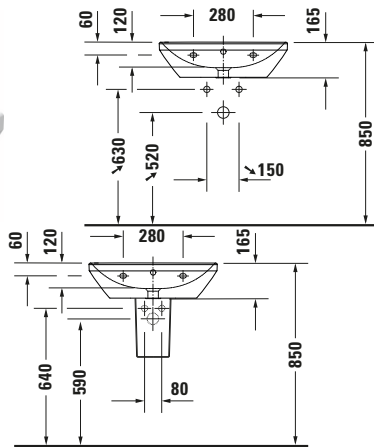

Waschtisch

Basis Angaben	
Langbezeichnung	Duravit D-Neo Waschtisch 600 mm Weiß Hochglanz, Hahnlochbank, Anzahl Hahnlöcher pro Waschplatz: 1, Überlauf – 23666000001

Spezifikationen	
Farbe	
Farbwert	Weiß
Innenfarbe	Weiß
Aussenfarbe	Weiß
Glanzgrad	Hochglanz
Glanzgrad Innen	Hochglanz
Glanzgrad Außen	Hochglanz
Überlauf	
Überlauf	✓
Waschplatz	
Anzahl Hahnlöcher pro Waschplatz	1
Material	
Material	Keramik

Features	
Oberflächenveredelung	
WonderGliss	✓
Waschplatz	
Hahnlochbank	✓
Waschtisch	
Von unten glasiert	✓

Logistik	
Artikelgewicht	17,8 kg

Passende Produkte	
Passende Artikel	
	Designsiphon # 005036 Universal
	Designsiphon # 0050361000 Universal
	Designsiphon # 0050364600 Universal
	Push-open Ventil # 005052 Universal
	Standssäule # 085842 D-Neo
	Halbsäule # 085843 D-Neo
	Röhrensiphon # 0050260000 Universal

Beschreibungstexte	
Ausschreibungstext	Duravit D-Neo Waschtisch Weiß Hochglanz 600 mm, Designer: Bertrand Lejoly, Sanitärkeramik, Wandhängend, Überlauf, Position Ablauf: Mitte, Von unten glasiert, Ablagefläche: Hahnlochbank-Hinten, Anzahl Becken: 1, Position Becken: Mitte, Position Hahnloch: Mitte, Weiß Hochglanz, Geeignet für Halbsäule, Geeignet für Standssäule, CE-Kennzeichen-1: EN 14688, EAN Nr.: 4053424981925, Artikelgewicht: 17,8 kg, Beckenbreite: 575 mm, Beckentiefe: 295 mm, Abmessungen (Breite / Länge x Tiefe / Breite x Höhe): 600 x 440 x 165 mm, WonderGliss, Artikel Nr.: 23666000001