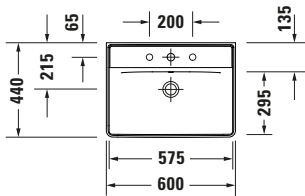

Waschtisch

Basis Angaben	
Langbezeichnung	Duravit D-Neo Waschtisch 600 mm Weiß Hochglanz, Hahnlochbank, Anzahl Hahnlöcher pro Waschplatz: 1, Überlauf – 23666000001

Spezifikationen	
Farbe	
Farbwert	Weiß
Innenfarbe	Weiß
Aussenfarbe	Weiß
Glanzgrad	Hochglanz
Glanzgrad Innen	Hochglanz
Glanzgrad Außen	Hochglanz
Überlauf	
Überlauf	✓
Waschplatz	
Anzahl Hahnlöcher pro Waschplatz	1
Material	
Material	Keramik

Features	
Oberflächenveredelung	
WonderGliss	✓
Waschplatz	
Hahnlochbank	✓
Waschtisch	
Von unten glasiert	✓

Logistik	
Artikelgewicht	17,8 kg

Passende Produkte	
Passende Artikel	
	Designsiphon # 005036 Universal
	Designsiphon # 0050361000 Universal
	Designsiphon # 0050364600 Universal
	Push-open Ventil # 005052 Universal
	Standssäule # 085842 D-Neo
	Halbsäule # 085843 D-Neo
	Röhrensiphon # 0050260000 Universal

Beschreibungstexte	
Ausschreibungstext	Duravit D-Neo Waschtisch Weiß Hochglanz 600 mm, Designer: Bertrand Lejoly, Sanitärkeramik, Wandhängend, Überlauf, Position Ablauf: Mitte, Von unten glasiert, Ablagefläche: Hahnlochbank-Hinten, Anzahl Becken: 1, Position Becken: Mitte, Position Hahnloch: Mitte, Weiß Hochglanz, Geeignet für Halbsäule, Geeignet für Standssäule, CE-Kennzeichen-1: EN 14688, EAN Nr.: 4053424981925, Artikelgewicht: 17,8 kg, Beckenbreite: 575 mm, Beckentiefe: 295 mm, Abmessungen (Breite / Länge x Tiefe / Breite x Höhe): 600 x 440 x 165 mm, WonderGliss, Artikel Nr.: 23666000001