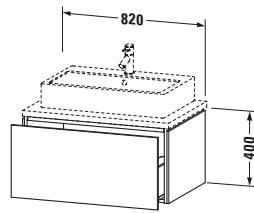

Konsolenwaschtischunterbau wandhängend

Basis Angaben	
Langbezeichnung	Duravit L-Cube Konsolenwaschtischunterbau wandhängend, Schwarz Hochglanz, Rechteckig, Anzahl Auszüge: 1, Tip-on Technik – LC581204040

Lieferumfang	
Montage	
Inkl. Befestigungsmaterial	✓
Technische Dokumentation	
Inkl. Montageanleitung	digital und gedruckt

Passende Produkte	
Passende Artikel	
	Raumsparsiphon # 005076 Universal
	Einrichtungssystem Set # UV0514 Universal

Spezifikationen	
Anzahl Auszüge	1
Für Anzahl Waschtische	1
Montagegrad	Montiert
Waschplatz	
Position Becken	Mitte
Montage	
Montageart	Konsolenmontage / Wandhängend / Wandmontage
Farbe	
Farbwert	Schwarz
Glanzgrad	Hochglanz
Front	
Farbwert Front	Schwarz
Glanzgrad Front	Hochglanz
Korpus	
Glanzgrad Korpus	Hochglanz
Material Korpus	Hochverdichtete MDF-Platte
Oberfläche Korpus	Lack
Griff	
Ausführung Griff	Grifflos

Logistik	
Artikelgewicht	24 kg
Verkaufsverpackung	
Art Verkaufsverpackung	Karton
Menge / Verkaufsverpackung	1 Stk.
Ab Werk verpackt	✓
Breite Verkaufsverpackung inkl. Artikel	630 mm
Höhe Verkaufsverpackung inkl. Artikel	860 mm
Tiefe Verkaufsverpackung inkl. Artikel	565 mm
Gewicht Verkaufsverpackung inkl. Artikel	28,5 kg
Anzahl Packstücke	1

Notwendige Artikel	
	Konsole # LC103C L-Cube
	Konsole # LC107C L-Cube
	Konsole # LC102C L-Cube
	Konsole # LC106C L-Cube

Vermaßung	
Breite / Länge	820 mm
Höhe	400 mm
Tiefe / Breite	547 mm
Min. Wandabstand	20 mm

Weitere Informationen finden Sie hier

<https://pro.duravit.de/p/LC581204040>

Features	
Tip-on Technik	✓
Einrichtungssystem	Optional
Selbsteinzug mit Dämpfung	✓