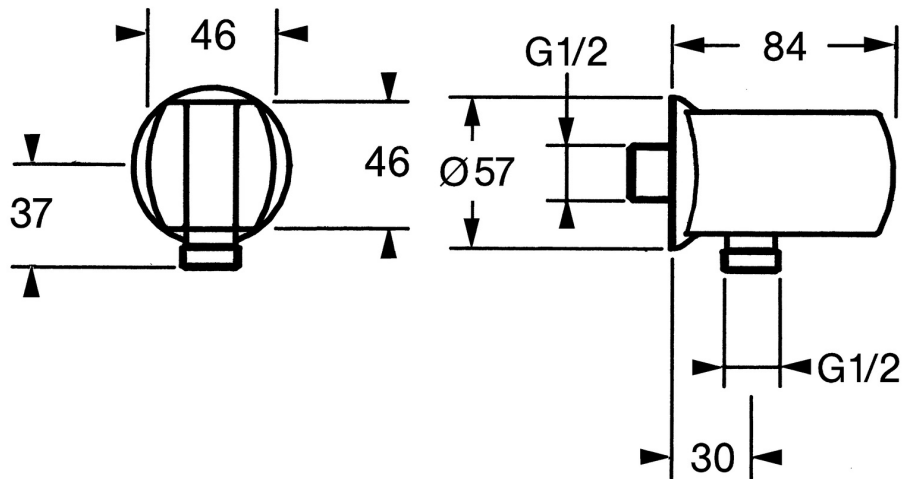

EAN: 4015474672406
static.hansa.com/04460100

- Dusche
- Zubehör
- Wandmontage
- Chrom
- Wandanschlussbogen, Brausehalter
- Rückflussverhinderer
- Kugelkopf-S-Anschlüsse
- Eigensicher gegen Rückfließen im häuslichen Gebrauch (nach DIN EN 1717). Zweiteilige Bauweise.

Technische Daten

Technische Eigenschaften

DN-Größe (Nennmaß)	DN15
Warmwasserversorgung	max. +80°C
Arbeitsdruck	0.5-10 bar
Anschlussgröße	G1/2
Sicherungseinrichtung (EN1717)	EB
Werkstoff	Messing

Zulassungen und Deklarationen

Konformitätserklärung	DoC
-----------------------	-----

Ersatzteile

SP04460100

	Name	Art.-Nr.
1	Wandhalter Ausgelaufen	59911230
1.1	Schraube, M6x9 Ausgelaufen	59911237
1.2	Dichtung Ausgelaufen	59911238
2	Rückschlagventil	59905714
3	Anschlussnippel, G1/2	59911229
3.2	O-Ring, d 25x2.5	59905053
4	Verbinder	59906277
4.1	O-Ring, d 11x1.5 Ausgelaufen	59911253