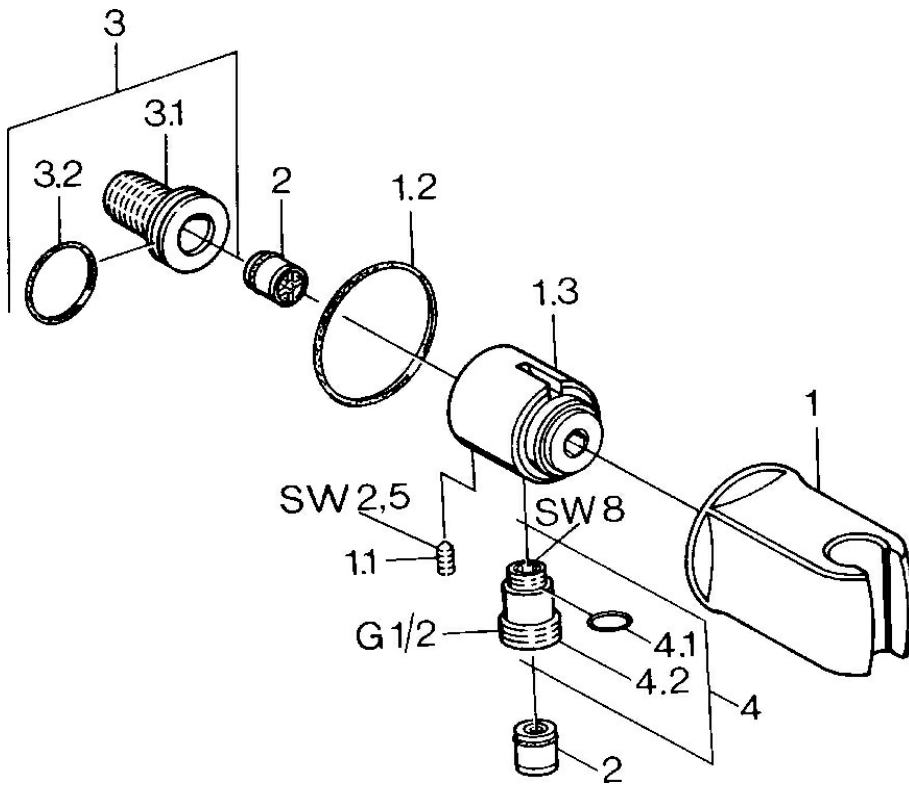

EAN: 4015474672406
static.hansa.com/04460100

- Dusche
- Zubehör
- Wandmontage
- Chrom
- Wandanschlussbogen, Brausehalter
- Rückflussverhinderer
- Kugelkopf-S-Anschlüsse
- Eigensicher gegen Rückfließen im häuslichen Gebrauch (nach DIN EN 1717). Zweiteilige Bauweise.

Technische Daten

Technische Eigenschaften

DN-Größe (Nennmaß)	DN15
Warmwasserversorgung	max. +80°C
Arbeitsdruck	0.5-10 bar
Anschlussgröße	G1/2
Sicherungseinrichtung (EN1717)	EB
Werkstoff	Messing

Zulassungen und Deklarationen

Konformitätserklärung	DoC
-----------------------	-----

Ersatzteile

SP04460100

	Name	Art.-Nr.
1	Wandhalter Ausgelaufen	59911230
1.1	Schraube, M6x9 Ausgelaufen	59911237
1.2	Dichtung Ausgelaufen	59911238
2	Rückschlagventil	59905714
3	Anschlussnippel, G1/2	59911229
3.2	O-Ring, d 25x2.5	59905053
4	Verbinder	59906277
4.1	O-Ring, d 11x1.5 Ausgelaufen	59911253