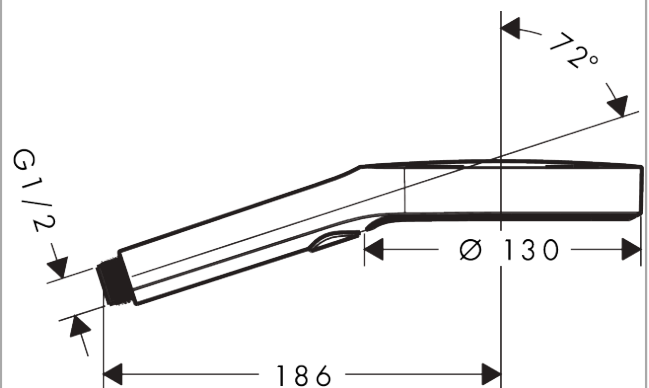

AXOR ShowerSolutions

Handbrause 130 3jet

Oberfläche: **Brushed Bronze** Artikelnummer: **39772140**

Beschreibung

Merkmale

- Brausekopfgröße: 132 mm
- Strahlart: PowderRain, Intense PowderRain, MonoRain
- komfortable Strahlartenumstellung durch Select-Taste
- QuickClean: Kalkablagerungen lassen sich einfach mit dem Finger abrubbeln
- Durchflussregler: 12 l/min (mit möglichen Toleranzen $\pm 10\%$)
- maximale Durchflussmenge bei 3 bar: 11,1 l/min
- Funktion ab: 5,5 l/min
- Mindestfließdruck: 0,8 bar
- mit innenliegender Wasserführung
- ausspülbare Siebdichtung
- Anschlussgewinde: G $\frac{1}{2}$
- für Durchlauferhitzer geeignet
- P-IX 10386/IA

Technologie

Produktabbildung

Maßzeichnung

AXOR ShowerSolutions

Handbrause 130 3jet

Oberfläche: **Brushed Bronze**

Artikelnummer: **39772140**

Durchflussdiagramm