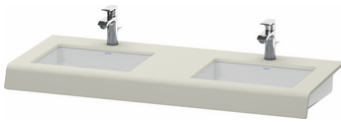

Konsole

| Basis Angaben | |
|-----------------|---|
| Langbezeichnung | Duravit DuraStyle Konsole, Taupe Matt, Gebogen, Anzahl Ausschnitte: 2 – DS829C09191 |
| Artikel Nr. | DS829C09191 |

| Spezifikationen | |
|-----------------------|---------------------------|
| Anzahl Ausschnitte | 2 |
| Oberfläche | Dekor |
| Oberflächenbehandlung | Direktbeschichtet |
| Montage | |
| Montageart | Wandhängend / Wandmontage |
| Einbauart | Vorwand |

| Farbe | |
|-----------------|--|
| Farbwert | Taupe |
| Glanzgrad | Matt |
| Material | |
| Material | Hochverdichtete Dreischicht-Holzspanplatte |
| Waschplatz | |
| Position Becken | Links / Rechts |