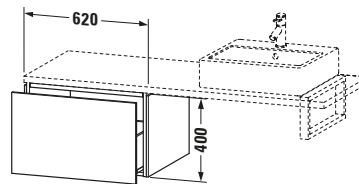

Unterschrank für Konsole

Basis Angaben	
Langbezeichnung	Duravit L-Cube Unterschrank für Konsole, Nussbaum gebürstet Matt, Rechteckig, Anzahl Auszüge: 1, Tip-on Technik – LC583306969
Artikel Nr.	LC583306969

Lieferumfang	
Montage	
Inkl. Befestigungsmaterial	✓
Technische Dokumentation	
Inkl. Montageanleitung	digital und gedruckt

Vermaßung	
Breite / Länge	620 mm
Höhe	400 mm
Tiefe / Breite	547 mm
Min. Wandabstand	20 mm

Spezifikationen	
Anzahl Auszüge	1
Montagegrad	Montiert
Montage	
Montageart	Konsolenmontage / Wandhängend / Wandmontage
Farbe	
Farbwert	Nussbaum gebürstet
Glanzgrad	Matt
Front	
Farbwert Front	Nussbaum gebürstet
Glanzgrad Front	Matt
Material Front	Hochverdichtete Dreischicht-Holzspanplatte
Korpus	
Farbwert Korpus	Nussbaum gebürstet
Glanzgrad Korpus	Matt
Material Korpus	Hochverdichtete Dreischicht-Holzspanplatte
Oberfläche Korpus	Echtholz furnier
Griff	
Ausführung Griff	Grifflos

Logistik	
Artikelgewicht	21,3 kg
Verkaufsverpackung	
Art Verkaufsverpackung	Karton
Menge / Verkaufsverpackung	1 Stk.
Ab Werk verpackt	✓
Breite Verkaufsverpackung inkl. Artikel	620 mm
Höhe Verkaufsverpackung inkl. Artikel	700 mm
Tiefe Verkaufsverpackung inkl. Artikel	550 mm
Gewicht Verkaufsverpackung inkl. Artikel	25 kg
Anzahl Packstücke	1

Weitere Informationen finden Sie hier

<https://pro.duravit.de/p/LC583306969>

Passende Produkte	
Passende Artikel	
	Einrichtungssystem Set # UV0520 Universal
Notwendige Artikel	
	Konsole # LC103C L-Cube
	Konsole # LC107C L-Cube
	Konsole # LC102C L-Cube
	Konsole # LC106C L-Cube

Features	
Tip-on Technik	✓
Einrichtungssystem	Optional
Selbsteinzug mit Dämpfung	✓