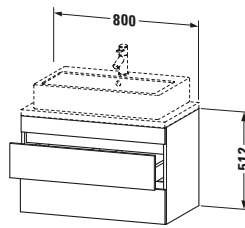

Konsolenwaschtischunterbau wandhängend

Basis Angaben	
Langbezeichnung	Duravit DuraStyle Konsolenwaschtischunterbau wandhängend, Leinen Matt, Rechteckig, Anzahl Schubkästen: 2 – DS530707518

Spezifikationen	
Anzahl Schubkästen	2
Für Anzahl Waschtische	1
Compact	✓
Montagegrad	Montiert

Waschplatz	
Position Becken	Mitte

Montage	
Montageart	Konsolenmontage / Wandhängend / Wandmontage

Farbe	
Farbwert	Leinen
Glanzgrad	Matt

Front	
Farbwert Front	Leinen
Glanzgrad Front	Matt

Korpus	
Glanzgrad Korpus	Matt
Material Korpus	Hochverdichtete Dreischicht-Holzspanplatte
Oberfläche Korpus	Dekor

Griff	
Ausführung Griff	Grifflos

Features	
Inneneinteilung	Optional
Selbsteinzug mit Dämpfung	✓
Siphonausschnitt	✓
Schürze	✓

Lieferumfang	
Montage	
Inkl. Befestigungsmaterial	✓
Technische Dokumentation	
Inkl. Montageanleitung	digital und gedruckt

Logistik	
Artikelgewicht	23,2 kg
Verkaufsverpackung	
Art Verkaufsverpackung	Karton
Menge / Verkaufsverpackung	1 Stk.
Ab Werk verpackt	✓
Breite Verkaufsverpackung inkl. Artikel	630 mm
Höhe Verkaufsverpackung inkl. Artikel	860 mm
Tiefe Verkaufsverpackung inkl. Artikel	565 mm
Gewicht Verkaufsverpackung inkl. Artikel	27 kg
Anzahl Packstücke	1

Vermaßung	
Breite / Länge	800 mm
Höhe	512 mm
Tiefe / Breite	478 mm
Min. Wandabstand	20 mm

Passende Produkte	
Passende Artikel	
	Raumsparsiphon # 005076 Universal
	Inneneinteilung # UV9846 Universal

Notwendige Artikel	
	Konsole # DS101C DuraStyle
	Konsole # DS105C DuraStyle
	Konsole # DS100C DuraStyle
	Konsole # DS104C DuraStyle

Weitere Informationen finden Sie hier

<https://pro.duravit.de/p/DS530707518>