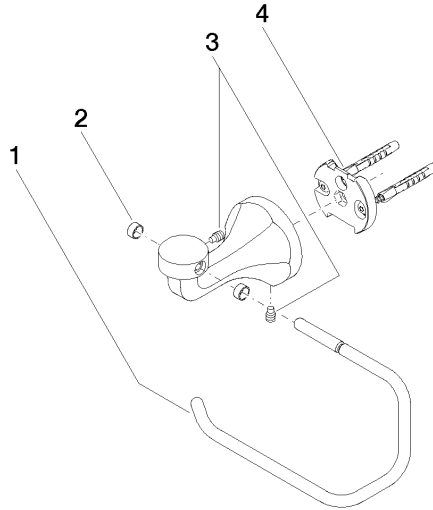

83 500 361 Produktversion ab 03.07.2016

- Breite 145 mm
- Höhe 120 mm
- Ausladung 95 mm

	Messing (23kt Gold)	83 500 361-09
	Chrom	83 500 361-00
	Platin gebürstet	83 500 361-06
	Platin	83 500 361-08
	Dark Brass matt	83 500 361-16
	Dark Bronze matt	83 500 361-17
	Messing gebürstet (23kt Gold)	83 500 361-28
	Bronze gebürstet	83 500 361-42
	Dark Platin gebürstet	83 500 361-99

83 500 361 Produktversion ab 03.07.2016

mm [inches]

83 500 361 Produktversion ab 03.07.2016

Ersatzteile für die
anderen
Oberflächenvarianten
finden Sie hier:
Chrom

Ersatzteilstückliste

Nr.	Artikelnummer	Benennung	Verbaumenge	Lieferzeit
2	08 18 40 505 90	Hülse Ø 9,95 x 8,25 x 5,00 mm -	2,00	2
3	04 31 11 140 00 90	Befestigung Gewindestift M6 x 10 mm -	2,00	2
1	08 18 70 501-09	Bügel 125 x 185 x 50 mm - Messing (23kt Gold)	1,00	40
4	05 17 97 507 00 90	Befestigungssatz 52 x 45 x 70 mm -	1,00	2