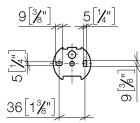

83 500 361 Produktversion ab 03.07.2016

- Breite 145 mm
- Höhe 120 mm
- Ausladung 95 mm

	Messing (23kt Gold)	83 500 361-09
	Chrom	83 500 361-00
	Platin gebürstet	83 500 361-06
	Platin	83 500 361-08
	Dark Brass matt	83 500 361-16
	Dark Bronze matt	83 500 361-17
	Messing gebürstet (23kt Gold)	83 500 361-28
	Bronze gebürstet	83 500 361-42
	Dark Platin gebürstet	83 500 361-99

83 500 361 Produktversion ab 03.07.2016

mm [inches]

83 500 361 Produktversion ab 03.07.2016

Ersatzteile für die
anderen
Oberflächenvarianten
finden Sie hier:
Chrom

Ersatzteilstückliste

Nr.	Artikelnummer	Benennung	Verbaumenge	Lieferzeit
2	08 18 40 505 90	Hülse Ø 9,95 x 8,25 x 5,00 mm -	2,00	2
3	04 31 11 140 00 90	Befestigung Gewindestift M6 x 10 mm -	2,00	2
1	08 18 70 501-09	Bügel 125 x 185 x 50 mm - Messing (23kt Gold)	1,00	40
4	05 17 97 507 00 90	Befestigungssatz 52 x 45 x 70 mm -	1,00	2