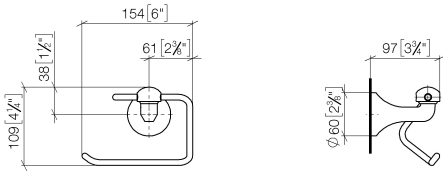

83 500 361 Produktversion ab 03.07.2016

- Breite 145 mm
- Höhe 120 mm
- Ausladung 95 mm

	Messing (23kt Gold)	83 500 361-09
	Chrom	83 500 361-00
	Platin gebürstet	83 500 361-06
	Platin	83 500 361-08
	Dark Brass matt	83 500 361-16
	Dark Bronze matt	83 500 361-17
	Messing gebürstet (23kt Gold)	83 500 361-28
	Bronze gebürstet	83 500 361-42
	Dark Platin gebürstet	83 500 361-99

83 500 361 Produktversion ab 03.07.2016

mm [inches]

83 500 361 Produktversion ab 03.07.2016

Ersatzteile für die
anderen
Oberflächenvarianten
finden Sie hier:
Chrom

Ersatzteilstückliste

Nr.	Artikelnummer	Benennung	Verbaumenge	Lieferzeit
2	08 18 40 505 90	Hülse Ø 9,95 x 8,25 x 5,00 mm -	2,00	2
3	04 31 11 140 00 90	Befestigung Gewindestift M6 x 10 mm -	2,00	2
1	08 18 70 501-09	Bügel 125 x 185 x 50 mm - Messing (23kt Gold)	1,00	40
4	05 17 97 507 00 90	Befestigungssatz 52 x 45 x 70 mm -	1,00	2