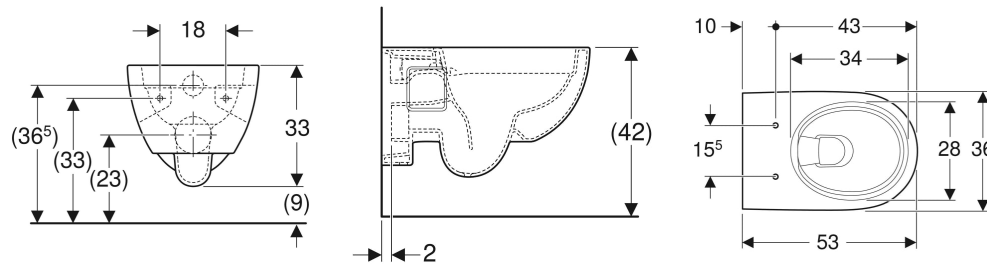

Geberit Renova Wand-WC Tiefspüler, teilgeschlossenes Keramikdesign, Rimfree

VERWENDUNGSZWECKE

- Für UP-Spülkästen
- Für Druckspüler

EIGENSCHAFTEN

- Wandhängend

- Tiefspül-WC
- Abgang horizontal
- Spülrandlose WC-Keramik mit Rimfree-Spültechnik
- Typ 1, Vollmenge 6 / 5 l, nach EN 997
- Spült mit 4,5 l
- Teilgeschlossenes Keramikdesign

TECHNISCHE DATEN

Werkstoff	Sanitärkeramik
Befestigungsabstand	18 cm

ZUSÄTZLICH ZU BESTELLEN

- WC-Sitz

Art.-Nr.	Farbe / Oberfläche	B cm	H cm	T cm	Abgang	VE1 St.	VE2 St.
203070000	weiß	36	33	53	horizontal	1	14