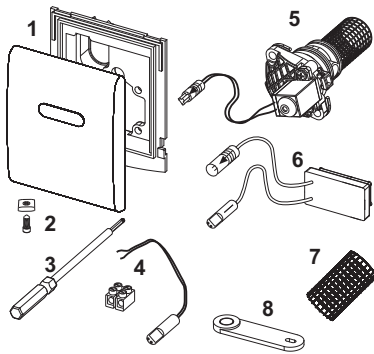

Ersatzteile:

1	9820086	Abdeckplatte Chrom glänzend
2	9820097	Befestigungsschraube
3	9820091	Innensechskantschlüssel
4	9820094	Netzanschlussadapter
5	9820089	Urinalkartusche elektronisch für Druckspüler U 1
6	9820088	Infrarotsensor 12 V-Netz
7	9820090	Siebgitter
8	9820080	Programmierschlüssel