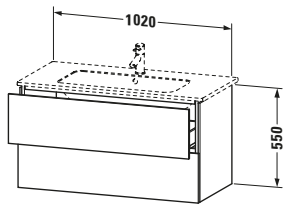

L-Cube # LC624204343

Design by Christian Werner

Waschtischunterbau wandhängend

Basis Angaben	
Langbezeichnung	Duravit L-Cube Waschtischunterbau wandhängend, Basalt Matt, Rechteckig, Anzahl Schubkästen: 2, Tip-on Technik – LC624204343

Lieferumfang	
Montage	
Inkl. Befestigungsmaterial	✓
Technische Dokumentation	
Inkl. Montageanleitung	digital und gedruckt

Passende Produkte	
Passende Artikel	
	Raumsparsiphon # 005076 Universal
	Einrichtungssystem Set # UV0507 Universal
	Waschtisch # 233610 ME by Starck
Notwendige Artikel	
	Waschtisch # 233610 ME by Starck

Spezifikationen	
Anzahl Schubkästen	2
Für Anzahl Waschtische	1
Montagegrad	Montiert
Waschplatz	
Position Becken	Mitte
Montage	
Montageart	Montage unter Waschtisch / Wandhängend / Wandmontage
Farbe	
Farbwert	Basalt
Glanzgrad	Matt
Front	
Farbwert Front	Basalt
Glanzgrad Front	Matt
Korpus	
Glanzgrad Korpus	Matt
Material Korpus	Hochverdichtete Dreischicht-Holzspanplatte
Oberfläche Korpus	Dekor
Griff	
Ausführung Griff	Grifflos

Logistik	
Artikelgewicht	32,17 kg
Verkaufsverpackung	
Art Verkaufsverpackung	Karton
Menge / Verkaufsverpackung	1 Stk.
Ab Werk verpackt	✓
Breite Verkaufsverpackung inkl. Artikel	615 mm
Höhe Verkaufsverpackung inkl. Artikel	1060 mm
Tiefe Verkaufsverpackung inkl. Artikel	550 mm
Gewicht Verkaufsverpackung inkl. Artikel	38 kg
Anzahl Packstücke	1

Vermaßung	
Breite / Länge	1020 mm
Höhe	550 mm
Tiefe / Breite	481 mm
Min. Wandabstand	0 mm

Weitere Informationen finden Sie hier

<https://pro.duravit.de/p/LC624204343>

Features	
Tip-on Technik	✓
Einrichtungssystem	Optional
Selbsteinzug mit Dämpfung	✓
Siphonausschnitt	✓
Schürze	✓

Alle Zeichnungen enthalten alle notwendigen Maße (mm), die den üblichen Toleranzen unterliegen. Exakte Maße können nur am Produkt abgenommen werden.