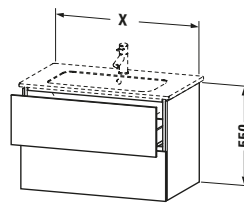

L-Cube # LC624204343

Design by Christian Werner

Waschtischunterbau wandhängend

Basis Angaben	
Langbezeichnung	Duravit L-Cube Waschtischunterbau wandhängend, Basalt Matt, Rechteckig, Anzahl Schubkästen: 2, Tip-on Technik – LC624204343

Lieferumfang	
Montage	
Inkl. Befestigungsmaterial	✓
Technische Dokumentation	
Inkl. Montageanleitung	digital und gedruckt

Passende Produkte	
Passende Artikel	
	Raumsparsiphon # 005076 Universal
	Einrichtungssystem Set # UV0507 Universal
	Waschtisch # 233610 ME by Starck
Notwendige Artikel	
	Waschtisch # 233610 ME by Starck

Spezifikationen	
Anzahl Schubkästen	2
Für Anzahl Waschtische	1
Montagegrad	Montiert
Waschplatz	
Position Becken	Mitte
Montage	
Montageart	Montage unter Waschtisch / Wandhängend / Wandmontage
Farbe	
Farbwert	Basalt
Glanzgrad	Matt
Front	
Farbwert Front	Basalt
Glanzgrad Front	Matt
Korpus	
Glanzgrad Korpus	Matt
Material Korpus	Hochverdichtete Dreischicht-Holzspanplatte
Oberfläche Korpus	Dekor
Griff	
Ausführung Griff	Grifflos

Logistik	
Artikelgewicht	32,17 kg
Verkaufsverpackung	
Art Verkaufsverpackung	Karton
Menge / Verkaufsverpackung	1 Stk.
Ab Werk verpackt	✓
Breite Verkaufsverpackung inkl. Artikel	615 mm
Höhe Verkaufsverpackung inkl. Artikel	1060 mm
Tiefe Verkaufsverpackung inkl. Artikel	550 mm
Gewicht Verkaufsverpackung inkl. Artikel	38 kg
Anzahl Packstücke	1

Vermaßung	
Breite / Länge	1020 mm
Höhe	550 mm
Tiefe / Breite	481 mm
Min. Wandabstand	0 mm

Weitere Informationen finden Sie hier

<https://pro.duravit.de/p/LC624204343>

Features	
Tip-on Technik	✓
Einrichtungssystem	Optional
Selbsteinzug mit Dämpfung	✓
Siphonausschnitt	✓
Schürze	✓

Alle Zeichnungen enthalten alle notwendigen Maße (mm), die den üblichen Toleranzen unterliegen. Exakte Maße können nur am Produkt abgenommen werden.